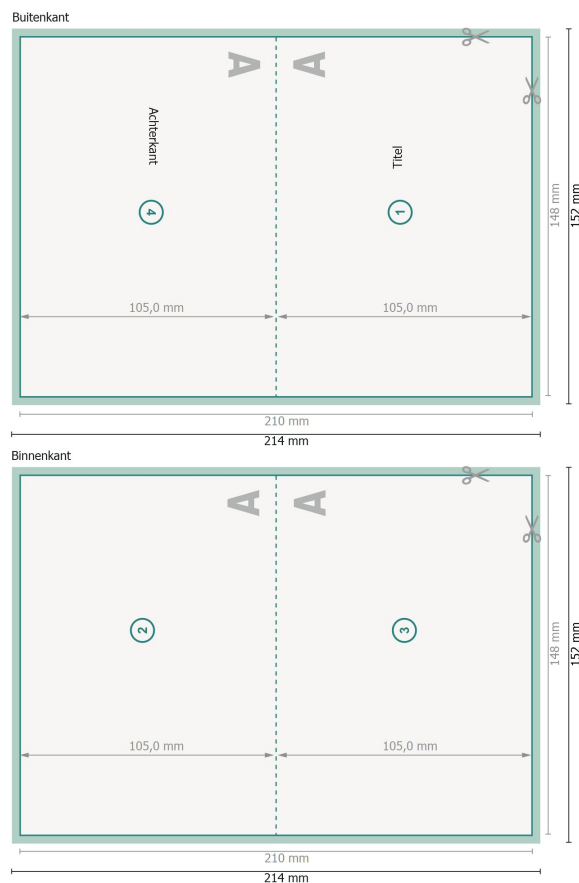

# Kerstvouwkaarten met gedeeltelijke UV-lak, A6 liggend formaat, rillijn lange zijde

1 vouw

Weergave 90 graden gedraaid.

## Gegevensformaat (incl. 2 mm afloop):

21,4 x 15,2 cm

## Eindformaat:

21 x 14,8 cm

## Eindformaat (gesloten):

14,8 x 10,5 cm