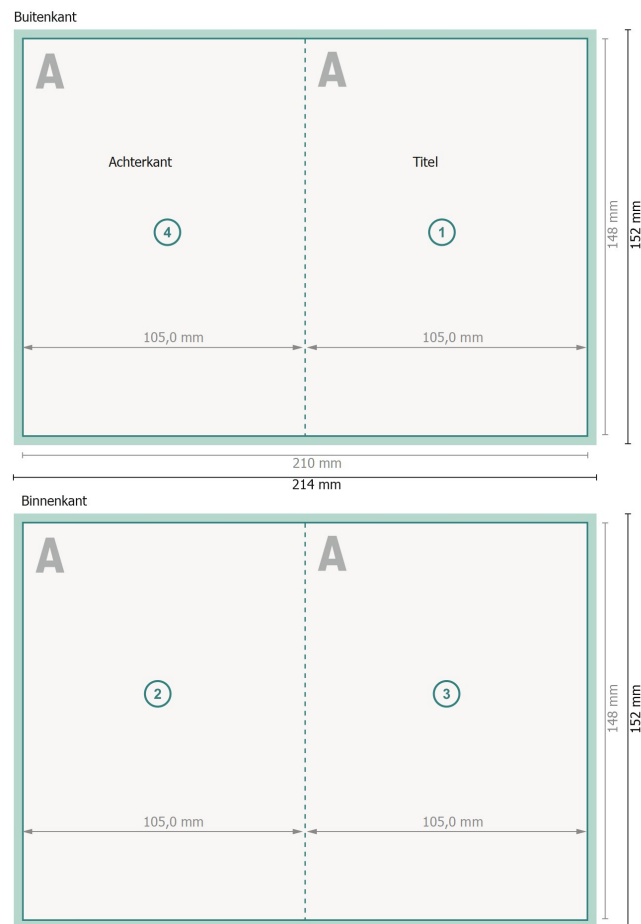

Kerstvouwkaarten staand formaat met gedeeltelijke reliëflak, A6

4-zijdig, 1 vouw

Gegevensformaat (incl. 2 mm afloop):

21,4 x 15,2 cm

snijmarge:

2 mm

Eindformaat:

21 x 14,8 cm

Eindformaat (gesloten):

10,5 x 14,8 cm

Veiligheidsmarge:

4 mm

afstand van de tekst/informatie tot aan de rand van het eindformaat: dit voorkomt dat bij het schoonsnijden teveel wordt uitgesneden.

Verklaring van de symbolen

 Snijmarge

 Leesrichting

 Eindformaat

 Gegevensformaat

 Hier snijden/stansen wij uw product

 Rillijn/Vouwlijn

Let op:

Houd de snijmarge/afloop en de veiligheidsmarge zoals aangegeven aan.

Geef achtergrondkleuren, afbeeldingen of grafisch materiaal tot aan de rand van het gegevensformaat vorm.

Tijdens de productie kunnen door het snijden, stansen en vouwen toleranties optreden.

Informatie over het gegevensformaat/aanleverformaat vindt u onder het menupunt *Drukgegevens* op www.onlineprinters.be