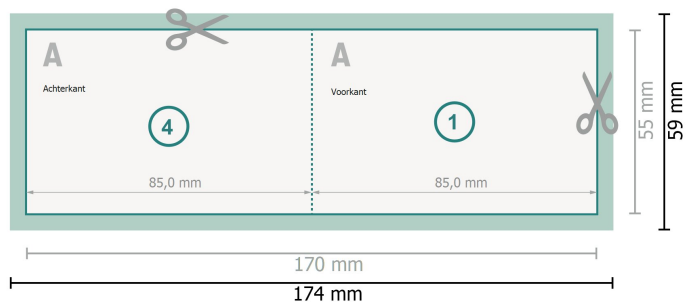

Vouwkaarten met gedeeltelijke foliedruk, liggend formaat, 8,5 x 5,5 cm

1 vouw

Gegevensformaat (incl. 2 mm afloop):

17,4 x 5,9 cm

snijmarge:

2 mm

Eindformaat:

17 x 5,5 cm

Eindformaat (gesloten):

8,5 x 5,5 cm

Veiligheidsmarge:

4 mm

afstand van de tekst/informatie tot aan de rand van het eindformaat: dit voorkomt dat bij het schoonsnijden teveel wordt uitgesneden.

Let op:

Houd de snijmarge/afloop en de veiligheidsmarge zoals aangegeven aan.

Geef achtergrondkleuren, afbeeldingen of grafisch materiaal tot aan de rand van het gegevensformaat vorm.

Tijdens de productie kunnen door het snijden, stansen en vouwen toleranties optreden.

Informatie over het gegevensformaat/aanleverformaat vindt u onder het menupunt *Drukgegevens* op www.onlineprinters.be

Verklaring van de symbolen

 Snijmarge

 Leesrichting

 Eindformaat

 Gegevensformaat

 Hier snijden/stansen wij uw product

 Rillijn/Vouwlijn