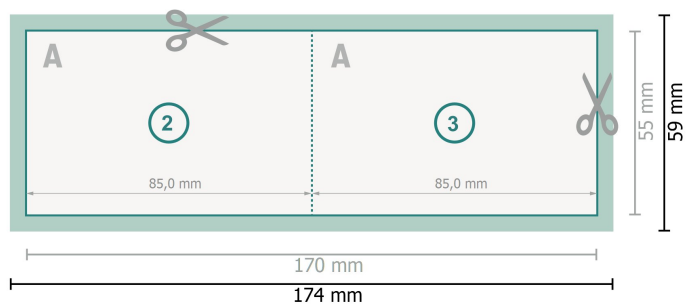

Vouwkaarten met gedeeltelijke foliedruk, liggend formaat, 8,5 x 5,5 cm

1 vouw

Gegevensformaat (incl. 2 mm afloop):

17,4 x 5,9 cm

snijmarge:

2 mm

Eindformaat:

17 x 5,5 cm

Eindformaat (gesloten):

8,5 x 5,5 cm

Veiligheidsmarge:

4 mm

afstand van de tekst/informatie tot aan de rand van het eindformaat: dit voorkomt dat bij het schoonsnijden teveel wordt uitgesneden.

Let op:

Houd de snijmarge/afloop en de veiligheidsmarge zoals aangegeven aan.

Geef achtergrondkleuren, afbeeldingen of grafisch materiaal tot aan de rand van het gegevensformaat vorm.

Tijdens de productie kunnen door het snijden, stansen en vouwen toleranties optreden.

Informatie over het gegevensformaat/aanleverformaat vindt u onder het menupunt *Drukgegevens* op www.onlineprinters.be

Verklaring van de symbolen

 Snijmarge

 Leesrichting

 Eindformaat

 Gegevensformaat

 Hier snijden/stansen wij uw product

 Rillijn/Vouwlijn