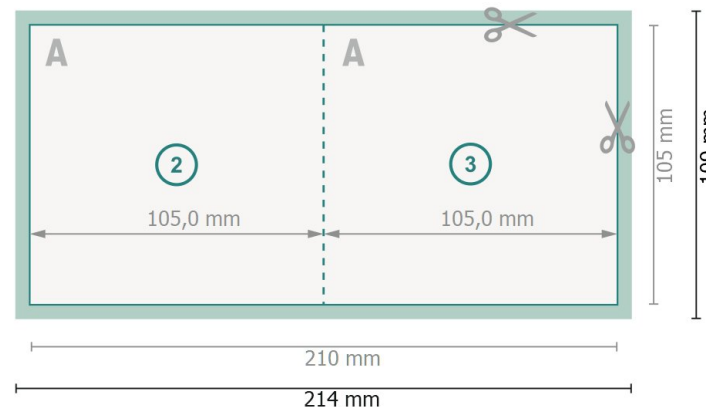

# Vouwkaarten met gedeeltelijke UV-lak, A6-vierkant

1 vouw

Buitenkant

Binnenkant

**Gegevensformaat (incl. 2 mm afloop):**

21,4 x 10,9 cm

**snijmarge:**

2 mm

**Eindformaat:**

21 x 10,5 cm

**Eindformaat (gesloten):**

10,5 x 10,5 cm

**Veiligheidsmarge:**

4 mm

afstand van de tekst/informatie tot aan de rand van het eindformaat: dit voorkomt dat bij het schoonsnijden teveel wordt uitgesneden.

## Let op:

Houd de snijmarge/afloop en de veiligheidsmarge zoals aangegeven aan.

Geef achtergrondkleuren, afbeeldingen of grafisch materiaal tot aan de rand van het gegevensformaat vorm.

Tijdens de productie kunnen door het snijden, stansen en vouwen toleranties optreden.