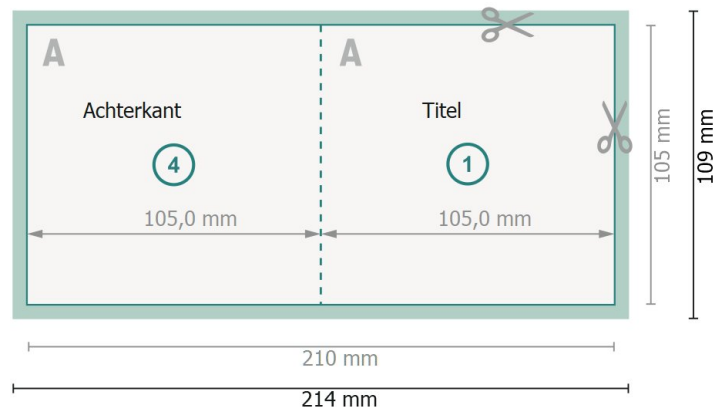

# Vouwkaarten met gedeeltelijke UV-lak, A6-vierkant

1 vouw

Buitenkant

Binnenkant

**Gegevensformaat (incl. 2 mm afloop):**

21,4 x 10,9 cm

**snijmarge:**

2 mm

**Eindformaat:**

21 x 10,5 cm

**Eindformaat (gesloten):**

10,5 x 10,5 cm

**Veiligheidsmarge:**

4 mm

afstand van de tekst/informatie tot aan de rand van het eindformaat: dit voorkomt dat bij het schoonsnijden teveel wordt uitgesneden.

## Let op:

Houd de snijmarge/afloop en de veiligheidsmarge zoals aangegeven aan.

Geef achtergrondkleuren, afbeeldingen of grafisch materiaal tot aan de rand van het gegevensformaat vorm.

Tijdens de productie kunnen door het snijden, stansen en vouwen toleranties optreden.