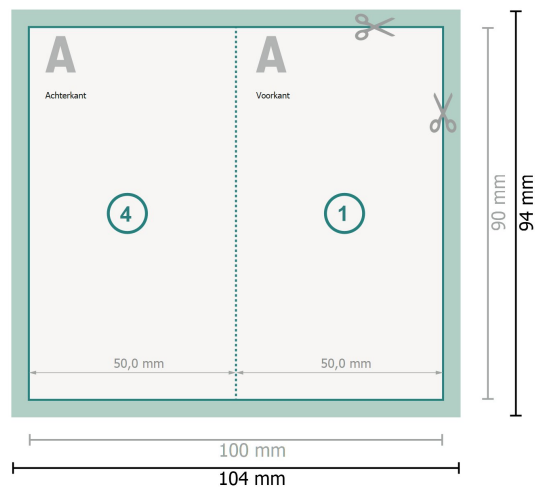

Vouwkaarten met gedeeltelijke foliedruk, staand formaat, 5,0 x 9,0 cm

1 vouw

Gegevensformaat (incl. 2 mm afloop):

10,4 x 9,4 cm

snijmarge:

2 mm

Eindformaat:

10 x 9 cm

Eindformaat (gesloten):

5 x 9 cm

Veiligheidsmarge:

4 mm

afstand van de tekst/informatie tot aan de rand van het eindformaat: dit voorkomt dat bij het schoonsnijden teveel wordt uitgesneden.

Verklaring van de symbolen

 Snijmarge

 Leesrichting

 Eindformaat

 Gegevensformaat

 Hier snijden/stansen wij uw product

 Rillijn/Vouwlijn

Let op:

Houd de snijmarge/afloop en de veiligheidsmarge zoals aangegeven aan.

Geef achtergrondkleuren, afbeeldingen of grafisch materiaal tot aan de rand van het gegevensformaat vorm.

Tijdens de productie kunnen door het snijden, stansen en vouwen toleranties optreden.

Informatie over het gegevensformaat/aanleverformaat vindt u onder het menupunt *Drukgegevens* op www.onlineprinters.be