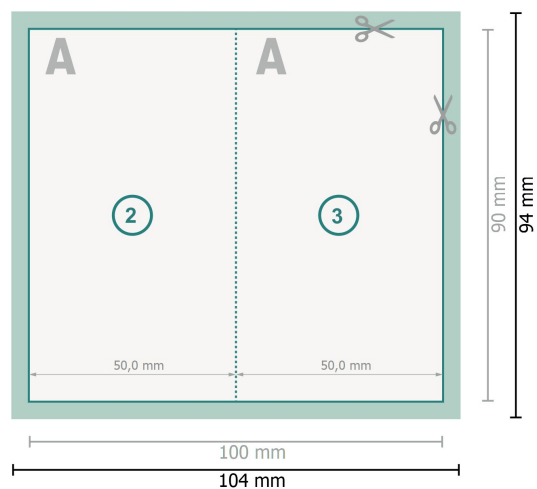

Vouwkaarten met gedeeltelijke foliedruk, staand formaat, 5,0 x 9,0 cm

1 vouw

Gegevensformaat (incl. 2 mm afloop):

10,4 x 9,4 cm

snijmarge:

2 mm

Eindformaat:

10 x 9 cm

Eindformaat (gesloten):

5 x 9 cm

Veiligheidsmarge:

4 mm

afstand van de tekst/informatie tot aan de rand van het eindformaat: dit voorkomt dat bij het schoonsnijden teveel wordt uitgesneden.

Verklaring van de symbolen

 Snijmarge

 Leesrichting

 Eindformaat

 Gegevensformaat

 Hier snijden/stansen wij uw product

 Rillijn/Vouwlijn

Let op:

Houd de snijmarge/afloop en de veiligheidsmarge zoals aangegeven aan.