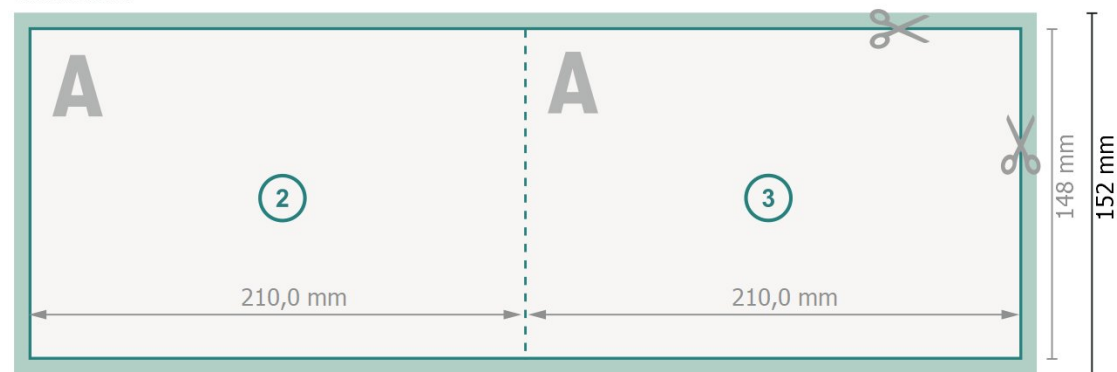

# Vouwkaarten liggend formaat met gedeeltelijke reliëflak, A5

1 vouw

Buitenkant

Binnenkant

**Gegevensformaat (incl. 2 mm afloop):**  
42,4 x 15,2 cm

**snijmarge:**  
2 mm

**Eindformaat:**  
42 x 14,8 cm

**Eindformaat (gesloten):**  
21 x 14,8 cm

**Veiligheidsmarge:**  
4 mm

afstand van de tekst/informatie tot aan de rand van het eindformaat: dit voorkomt dat bij het schoonsnijden teveel wordt uitgesneden.

## Verklaring van de symbolen

 Snijmarge

 Leesrichting

 Eindformaat

 Gegevensformaat

 Hier snijden/stansen wij uw product

 Rillijn/Vouwlijn