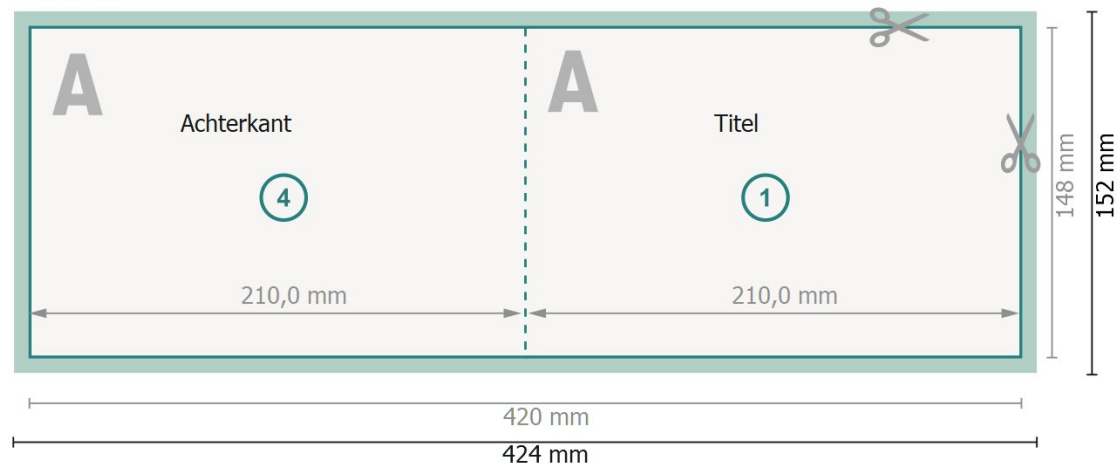

# Vouwkaarten liggend formaat met gedeeltelijke reliëflak, A5

1 vouw

Buitenkant

Binnenkant

**Gegevensformaat (incl. 2 mm afloop):**  
42,4 x 15,2 cm

**snijmarge:**  
2 mm

**Eindformaat:**  
42 x 14,8 cm

**Eindformaat (gesloten):**  
21 x 14,8 cm

**Veiligheidsmarge:**  
4 mm

afstand van de tekst/informatie tot aan de rand van het eindformaat: dit voorkomt dat bij het schoonsnijden teveel wordt uitgesneden.

## Verklaring van de symbolen

 Snijmarge

 Leesrichting

 Eindformaat

 Gegevensformaat

 Hier snijden/stansen wij uw product

 Rillijn/Vouwlijn