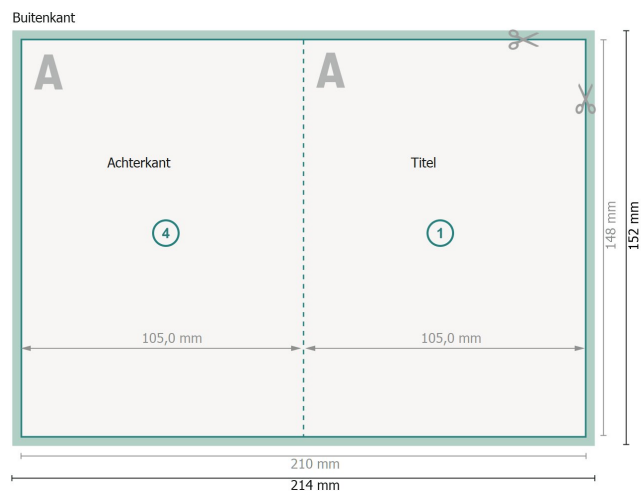

Vouwkaarten staand formaat met gedeeltelijke reliëflak, A6

4-zijdig, 1 vouw

Gegevensformaat (incl. 2 mm afloop):

21,4 x 15,2 cm

snijmarge:

2 mm

Eindformaat:

21 x 14,8 cm

Eindformaat (gesloten):

10,5 x 14,8 cm

Veiligheidsmarge:

4 mm

afstand van de tekst/informatie tot aan de rand van het eindformaat: dit voorkomt dat bij het schoonsnijden teveel wordt uitgesneden.

Verklaring van de symbolen

 Snijmarge

 Leesrichting

 Eindformaat

 Gegevensformaat

 Hier snijden/stansen wij uw product

 Rillijn/Vouwlijn

Let op:

Houd de snijmarge/afloop en de veiligheidsmarge zoals aangegeven aan.