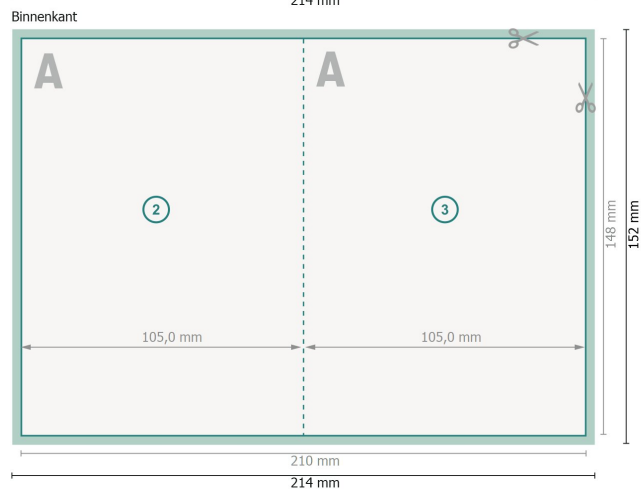

Vouwkaarten staand formaat met gedeeltelijke reliëflak, A6

4-zijdig, 1 vouw

Gegevensformaat (incl. 2 mm afloop):

21,4 x 15,2 cm

snijmarge:

2 mm

Eindformaat:

21 x 14,8 cm

Eindformaat (gesloten):

10,5 x 14,8 cm

Veiligheidsmarge:

4 mm

afstand van de tekst/informatie tot aan de rand van het eindformaat: dit voorkomt dat bij het schoonsnijden teveel wordt uitgesneden.

Verklaring van de symbolen

 Snijmarge

 Leesrichting

 Eindformaat

 Gegevensformaat

 Hier snijden/stansen wij uw product

 Rillijn/Vouwlijn

Let op:

Houd de snijmarge/afloop en de veiligheidsmarge zoals aangegeven aan.