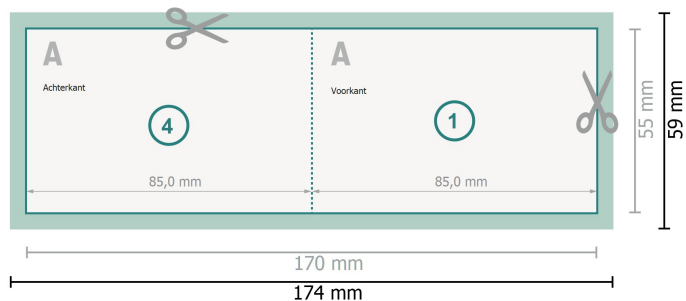

Vouwkaarten met gedeeltelijke reliëflak, liggend formaat, 8,5 x 5,5 cm

1 vouw

Gegevensformaat (incl. 2 mm afloop):

17,4 x 5,9 cm

snijmarge:

2 mm

Eindformaat:

17 x 5,5 cm

Eindformaat (gesloten):

8,5 x 5,5 cm

Veiligheidsmarge:

4 mm

afstand van de tekst/informatie tot aan de rand van het eindformaat: dit voorkomt dat bij het schoonsnijden teveel wordt uitgesneden.

Let op:

Houd de snijmarge/afloop en de veiligheidsmarge zoals aangegeven aan.

Geef achtergrondkleuren, afbeeldingen of grafisch materiaal tot aan de rand van het gegevensformaat vorm.

Tijdens de productie kunnen door het snijden, stansen en vouwen toleranties optreden.

Informatie over het gegevensformaat/aanleverformaat vindt u onder het menupunt *Drukgegevens* op www.onlineprinters.be

Verklaring van de symbolen

 Snijmarge

 Leesrichting

 Eindformaat

 Gegevensformaat

 Hier snijden/stansen wij uw product

 Rillijn/Vouwlijn