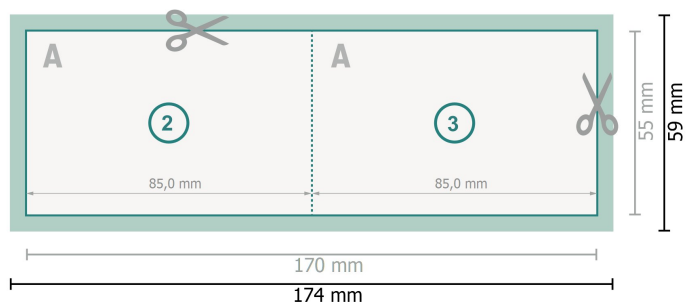

Vouwkaarten met gedeeltelijke reliëflak, liggend formaat, 8,5 x 5,5 cm

1 vouw

Gegevensformaat (incl. 2 mm afloop):

17,4 x 5,9 cm

snijmarge:

2 mm

Eindformaat:

17 x 5,5 cm

Eindformaat (gesloten):

8,5 x 5,5 cm

Veiligheidsmarge:

4 mm

afstand van de tekst/informatie tot aan de rand van het eindformaat: dit voorkomt dat bij het schoonsnijden teveel wordt uitgesneden.

Let op:

Houd de snijmarge/afloop en de veiligheidsmarge zoals aangegeven aan.

Geef achtergrondkleuren, afbeeldingen of grafisch materiaal tot aan de rand van het gegevensformaat vorm.

Tijdens de productie kunnen door het snijden, stansen en vouwen toleranties optreden.

Informatie over het gegevensformaat/aanleverformaat vindt u onder het menupunt *Drukgegevens* op www.onlineprinters.be

Verklaring van de symbolen

 Snijmarge

 Leesrichting

 Eindformaat

 Gegevensformaat

 Hier snijden/stansen wij uw product

 Rillijn/Vouwlijn