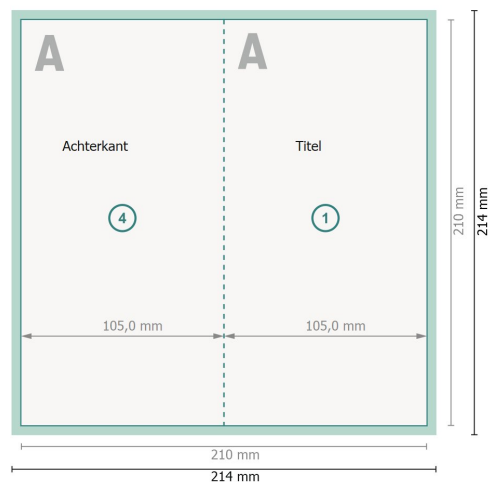

Kerstvouwkaarten staand formaat met gedeeltelijke UV-lak, DL

4-zijdig, 1 vouw

Buitenkant

Binnenkant

Gegevensformaat (incl. 2 mm afloop):
21,4 x 21,4 cm

snijmarge:
2 mm

Eindformaat:
21 x 21 cm

Eindformaat (gesloten):
10,5 x 21 cm

Veiligheidsmarge:
4 mm

afstand van de tekst/informatie tot aan de rand van het eindformaat: dit voorkomt dat bij het schoonsnijden teveel wordt uitgesneden.

Verklaring van de symbolen

 Snijmarge

 Leesrichting

 Eindformaat

 Gegevensformaat

 Hier snijden/stansen wij uw product

 Rillijn/Vouwlijn

Let op:

Houd de snijmarge/afloop en de veiligheidsmarge zoals aangegeven aan.

Geef achtergrondkleuren, afbeeldingen of grafisch materiaal tot aan de rand van het gegevensformaat vorm.