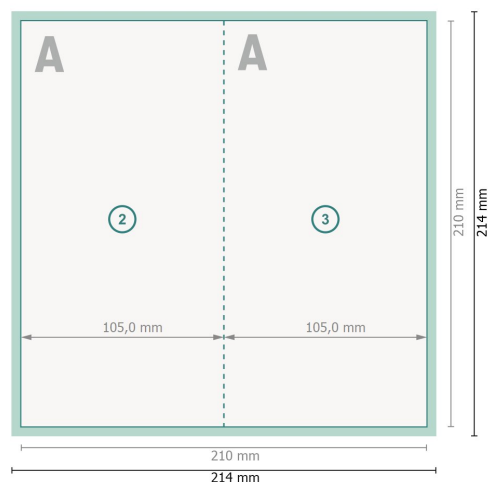

Kerstvouwkaarten staand formaat met gedeeltelijke UV-lak, DL

4-zijdig, 1 vouw

Buitenkant

Binnenkant

Gegevensformaat (incl. 2 mm afloop):
21,4 x 21,4 cm

snijmarge:
2 mm

Eindformaat:
21 x 21 cm

Eindformaat (gesloten):
10,5 x 21 cm

Veiligheidsmarge:
4 mm

afstand van de tekst/informatie tot aan de rand van het eindformaat: dit voorkomt dat bij het schoonsnijden teveel wordt uitgesneden.

Verklaring van de symbolen

 Snijmarge

 Leesrichting

 Eindformaat

 Gegevensformaat

 Hier snijden/stansen wij uw product

 Rillijn/Vouwlijn

Let op:

Houd de snijmarge/afloop en de veiligheidsmarge zoals aangegeven aan.

Geef achtergrondkleuren, afbeeldingen of grafisch materiaal tot aan de rand van het gegevensformaat vorm.