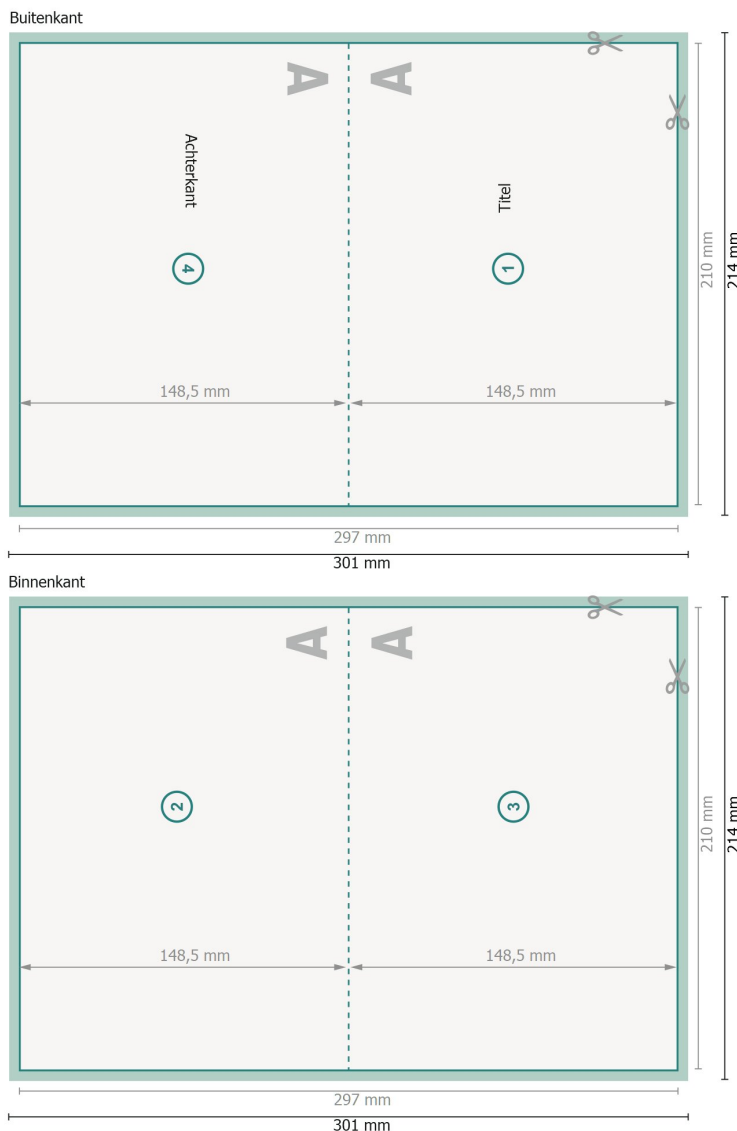

# Vouwkaarten met gedeeltelijke foliedruk, A5 liggend formaat, rillijn lange :

1 vouw

Weergave 90 graden gedraaid.

**Gegevensformaat (incl. 2 mm afloop):**  
30,1 x 21,4 cm

**snijmarge:**  
2 mm

**Eindformaat:**  
29,7 x 21 cm

**Eindformaat (gesloten):**  
21 x 14,8 cm

**Veiligheidsmarge:**  
4 mm

afstand van de tekst/informatie tot aan de rand van het eindformaat: dit voorkomt dat bij het schoonsnijden teveel wordt uitgesneden.

## Verklaring van de symbolen

-  Snijmarge
-  Leesrichting
-  Eindformaat
-  Gegevensformaat
-  Hier snijden/stansen wij uw product
-  Rillijn/Vouwlijn

## Let op:

Houd de snijmarge/afloop en de veiligheidsmarge zoals aangegeven aan.

Geef achtergrondkleuren, afbeeldingen of grafisch materiaal tot aan de rand van het gegevensformaat vorm.

Tijdens de productie kunnen door het snijden, stansen en vouwen toleranties optreden.