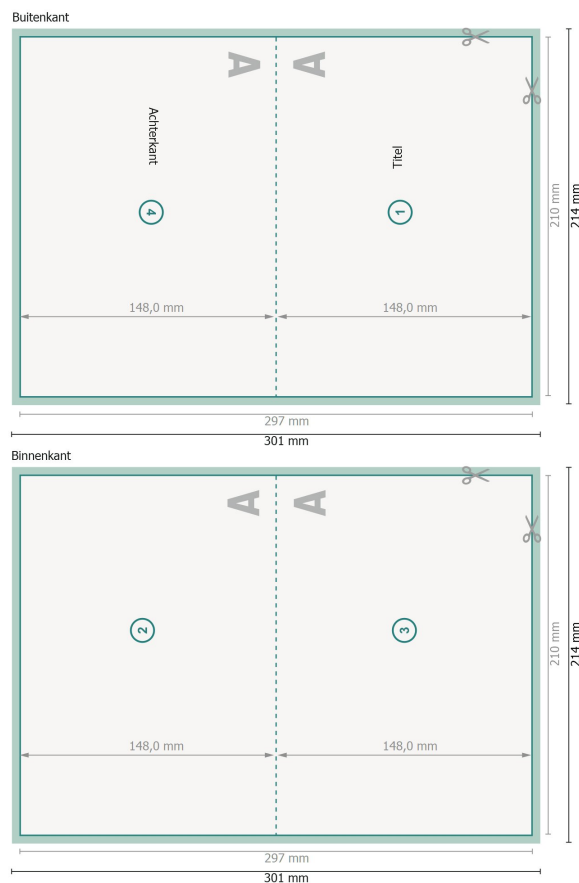

Vouwkaarten met gedeeltelijke foliedruk, A5 liggend formaat, rillijn lange zijde

1 vouw

Weergave 90 graden gedraaid.

Gegevensformaat (incl. 2 mm afloop):
30,1 x 21,4 cm

snijmarge:
2 mm

Eindformaat:
29,7 x 21 cm

Eindformaat (gesloten):
21 x 14,8 cm

Veiligheidsmarge:
4 mm

afstand van de tekst/informatie tot aan de rand van het eindformaat: dit voorkomt dat bij het schoonsnijden teveel wordt uitgesneden.

Verklaring van de symbolen

 Snijmarge

 Leesrichting

 Eindformaat

 Gegevensformaat

 Hier snijden/stansen wij uw product

 Rillijn/Vouwlijn

Let op:

Houd de snijmarge/afloop en de veiligheidsmarge zoals aangegeven aan.

Geef achtergrondkleuren, afbeeldingen of grafisch materiaal tot aan de rand van het gegevensformaat vorm.

Tijdens de productie kunnen door het snijden, stansen en vouwen toleranties optreden.

Informatie over het gegevensformaat/aanleverformaat vindt u onder het menupunt *Drukgegevens* op www.onlineprinters.be