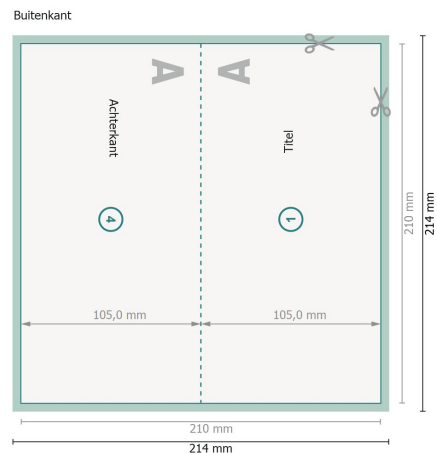

Vouwkaarten met gedeeltelijke UV-lak, DL liggend formaat, rillijn lange zijde

1 vouw

Weergave 90 graden gedraaid.

Gegevensformaat (incl. 2 mm afloop):

21,4 x 21,4 cm

snijmarge:

2 mm

Eindformaat:

21 x 21 cm

Eindformaat (gesloten):

21 x 10,5 cm

Veiligheidsmarge:

4 mm

afstand van de tekst/informatie tot aan de rand van het eindformaat: dit voorkomt dat bij het schoonsnijden teveel wordt uitgesneden.

Verklaring van de symbolen

 Snijmarge

 Leesrichting

 Eindformaat

 Gegevensformaat

 Hier snijden/stansen wij uw product

 Rillijn/Vouwlijn

Let op:

Houd de snijmarge/afloop en de veiligheidsmarge zoals aangegeven aan.