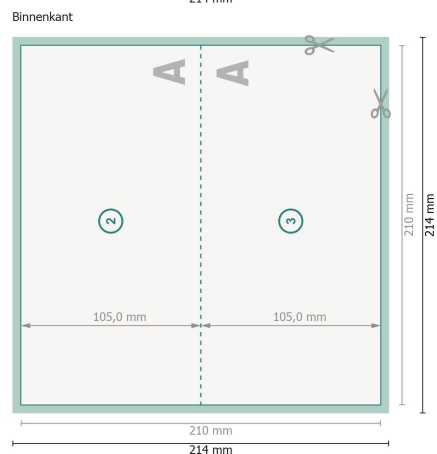

Vouwkaarten met gedeeltelijke UV-lak, DL liggend formaat, rillijn lange zijde

1 vouw

Weergave 90 graden gedraaid.

Gegevensformaat (incl. 2 mm afloop):

21,4 x 21,4 cm

snijmarge:

2 mm

Eindformaat:

21 x 21 cm

Eindformaat (gesloten):

21 x 10,5 cm

Veiligheidsmarge:

4 mm

afstand van de tekst/informatie tot aan de rand van het eindformaat: dit voorkomt dat bij het schoonsnijden teveel wordt uitgesneden.

Verklaring van de symbolen

 Snijmarge

 Leesrichting

 Eindformaat

 Gegevensformaat

 Hier snijden/stansen wij uw product

 Rillijn/Vouwlijn

Let op:

Houd de snijmarge/afloop en de veiligheidsmarge zoals aangegeven aan.