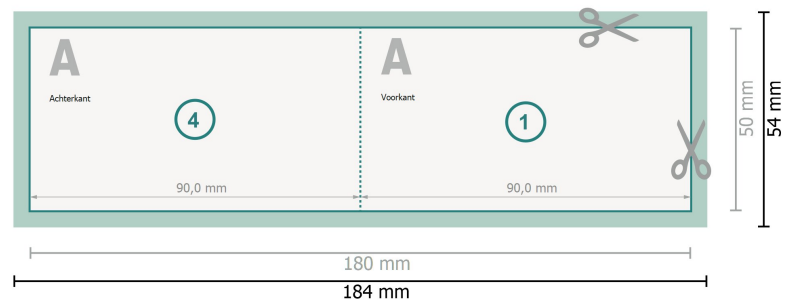

Vouwkaarten met gedeeltelijke foliedruk, liggend formaat, 9,0 x 5,0 cm

1 vouw

Gegevensformaat (incl. 2 mm afloop):

18,4 x 5,4 cm

snijmarge:

2 mm

Eindformaat:

18 x 5 cm

Eindformaat (gesloten):

9 x 5 cm

Veiligheidsmarge:

4 mm

afstand van de tekst/informatie tot aan de rand van het eindformaat: dit voorkomt dat bij het schoonsnijden teveel wordt uitgesneden.

Let op:

Houd de snijmarge/afloop en de veiligheidsmarge zoals aangegeven aan.

Geef achtergrondkleuren, afbeeldingen of grafisch materiaal tot aan de rand van het gegevensformaat vorm.

Tijdens de productie kunnen door het snijden, stansen en vouwen toleranties optreden.

Informatie over het gegevensformaat/aanleverformaat vindt u onder het menupunt *Drukgegevens* op www.onlineprinters.be

Verklaring van de symbolen

 Snijmarge

 Leesrichting

 Eindformaat

 Gegevensformaat

 Hier snijden/stansen wij uw product

 Rillijn/Vouwlijn