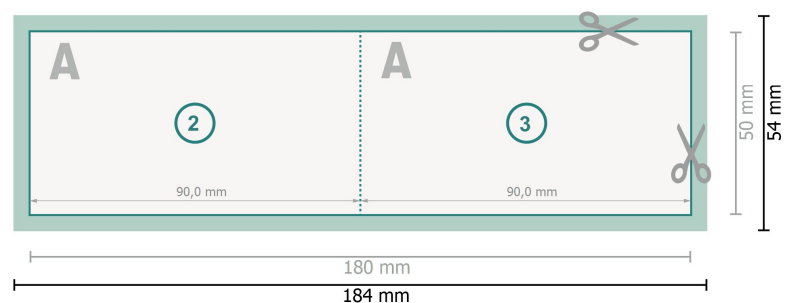

Vouwkaarten met gedeeltelijke foliedruk, liggend formaat, 9,0 x 5,0 cm

1 vouw

Gegevensformaat (incl. 2 mm afloop):

18,4 x 5,4 cm

snijmarge:

2 mm

Eindformaat:

18 x 5 cm

Eindformaat (gesloten):

9 x 5 cm

Veiligheidsmarge:

4 mm

afstand van de tekst/informatie tot aan de rand van het eindformaat: dit voorkomt dat bij het schoonsnijden teveel wordt uitgesneden.

Let op:

Houd de snijmarge/afloop en de veiligheidsmarge zoals aangegeven aan.

Geef achtergrondkleuren, afbeeldingen of grafisch materiaal tot aan de rand van het gegevensformaat vorm.

Tijdens de productie kunnen door het snijden, stansen en vouwen toleranties optreden.

Informatie over het gegevensformaat/aanleverformaat vindt u onder het menupunt *Drukgegevens* op www.onlineprinters.be

Verklaring van de symbolen

 Snijmarge

 Leesrichting

 Eindformaat

 Gegevensformaat

 Hier snijden/stansen wij uw product

 Rillijn/Vouwlijn