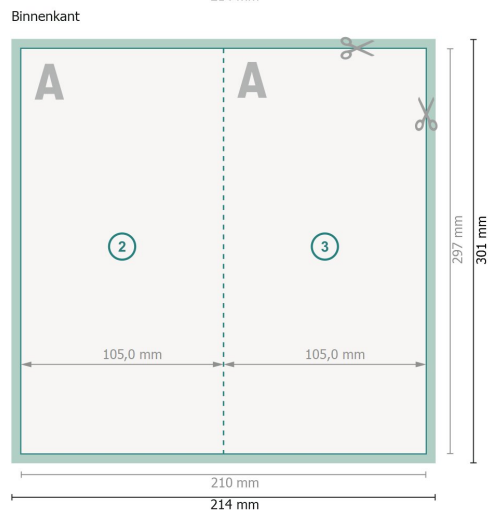

Vouwkaarten stand formaat met gedeeltelijke reliëflak, A4 half

1 vouw

Gegevensformaat (incl. 2 mm afloop):
21,4 x 30,1 cm

snijmarge:
2 mm

Eindformaat:
21 x 29,7 cm

Eindformaat (gesloten):
10,5 x 29,7 cm

Veiligheidsmarge:
4 mm

afstand van de tekst/informatie tot aan de rand van het eindformaat: dit voorkomt dat bij het schoonsnijden teveel wordt uitgesneden.

Verklaring van de symbolen

 Snijmarge

 Leesrichting

 Eindformaat

 Gegevensformaat

 Hier snijden/stansen wij uw product

 Rillijn/Vouwlijn

Let op:

Houd de snijmarge/afloop en de veiligheidsmarge zoals aangegeven aan.

Geef achtergrondkleuren, afbeeldingen of grafisch materiaal tot aan de rand van het gegevensformaat vorm.