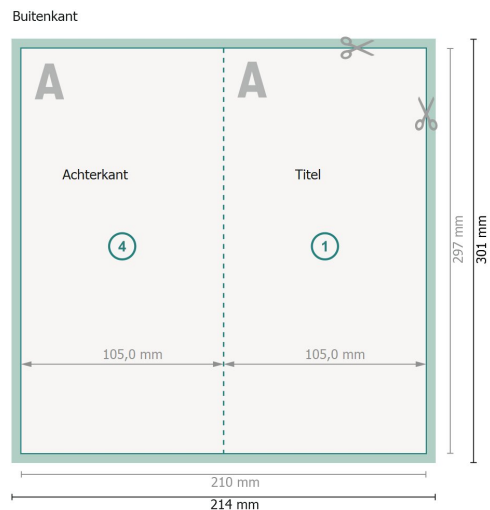

Vouwkaarten stand formaat met gedeeltelijke reliëflak, A4 half

1 vouw

Gegevensformaat (incl. 2 mm afloop):
21,4 x 30,1 cm

snijmarge:
2 mm

Eindformaat:
21 x 29,7 cm

Eindformaat (gesloten):
10,5 x 29,7 cm

Veiligheidsmarge:
4 mm

afstand van de tekst/informatie tot aan de rand van het eindformaat: dit voorkomt dat bij het schoonsnijden teveel wordt uitgesneden.

Verklaring van de symbolen

 Snijmarge

 Leesrichting

 Eindformaat

 Gegevensformaat

 Hier snijden/stansen wij uw product

 Rillijn/Vouwlijn

Let op:

Houd de snijmarge/afloop en de veiligheidsmarge zoals aangegeven aan.

Geef achtergrondkleuren, afbeeldingen of grafisch materiaal tot aan de rand van het gegevensformaat vorm.