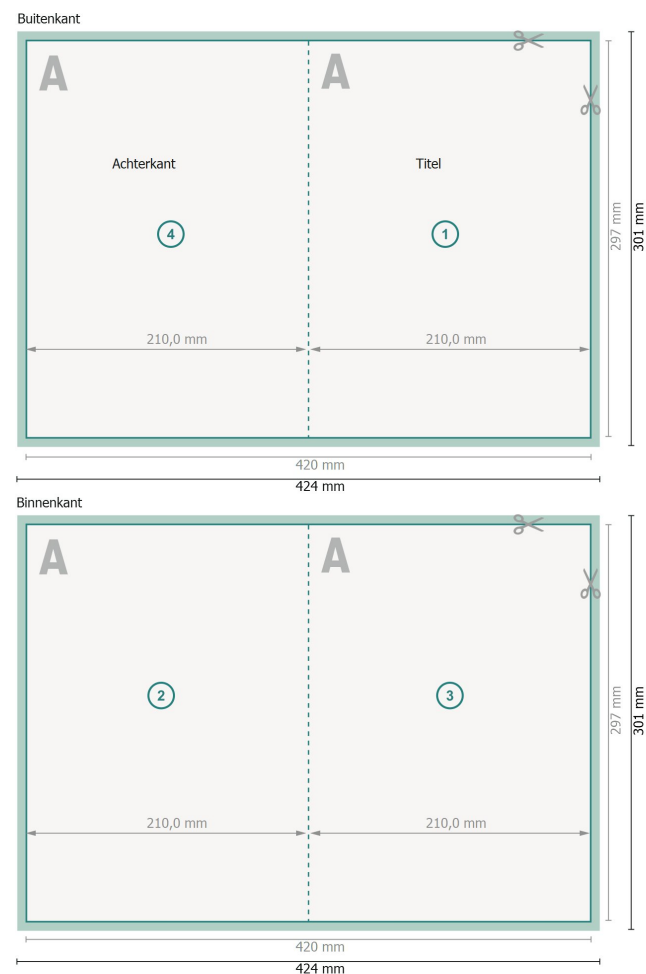

Vouwkaarten staand formaat met gedeeltelijke reliëflak, A4

1 vouw

Gegevensformaat (incl. 2 mm afloop):
42,4 x 30,1 cm

snijmarge:
2 mm

Eindformaat:
42 x 29,7 cm

Eindformaat (gesloten):
21 x 29,7 cm

Veiligheidsmarge:
4 mm

afstand van de tekst/informatie tot aan de rand van het eindformaat: dit voorkomt dat bij het schoonsnijden teveel wordt uitgesneden.

Verklaring van de symbolen

 Snijmarge

 Leesrichting

 Eindformaat

 Gegevensformaat

 Hier snijden/stansen wij uw product

 Rillijn/Vouwlijn

Let op:

Houd de snijmarge/afloop en de veiligheidsmarge zoals aangegeven aan.

Geef achtergrondkleuren, afbeeldingen of grafisch materiaal tot aan de rand van het gegevensformaat vorm.