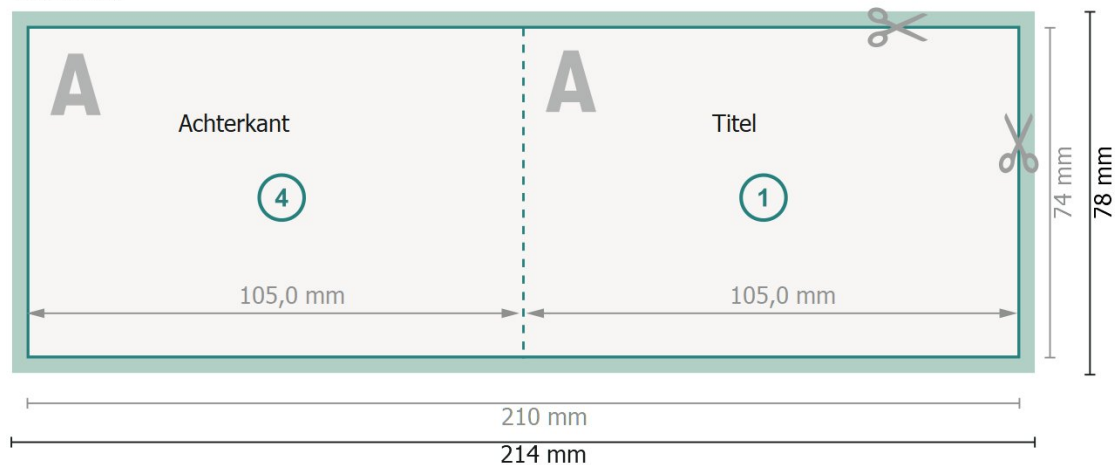

# Vouwkaarten liggend formaat met gedeeltelijke foliedruk, A7

1 vouw

Buitenkant

Binnenkant

**Gegevensformaat (incl. 2 mm afloop):**

21,4 x 7,8 cm

**snijmarge:**

2 mm

**Eindformaat:**

21 x 7,4 cm

**Eindformaat (gesloten):**

10,5 x 7,4 cm

**Veiligheidsmarge:**

4 mm

afstand van de tekst/informatie tot aan de rand van het eindformaat: dit voorkomt dat bij het schoonsnijden teveel wordt uitgesneden.

## Verklaring van de symbolen

 Snijmarge

 Leesrichting

 Eindformaat

 Gegevensformaat

 Hier snijden/stansen wij uw product

 Rillijn/Vouwlijn