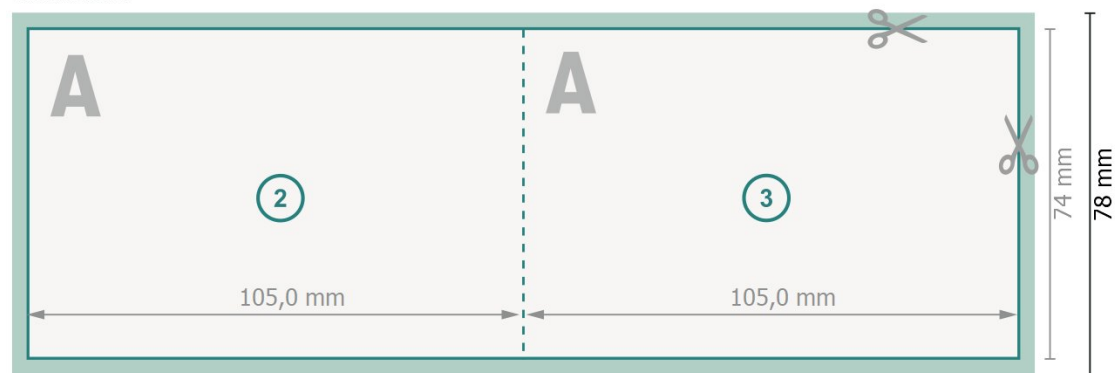

# Vouwkaarten liggend formaat met gedeeltelijke foliedruk, A7

1 vouw

Buitenkant

Binnenkant

**Gegevensformaat (incl. 2 mm afloop):**

21,4 x 7,8 cm

**snijmarge:**

2 mm

**Eindformaat:**

21 x 7,4 cm

**Eindformaat (gesloten):**

10,5 x 7,4 cm

**Veiligheidsmarge:**

4 mm

afstand van de tekst/informatie tot aan de rand van het eindformaat: dit voorkomt dat bij het schoonsnijden teveel wordt uitgesneden.

## Verklaring van de symbolen

 Snijmarge

 Leesrichting

 Eindformaat

 Gegevensformaat

 Hier snijden/stansen wij uw product

 Rillijn/Vouwlijn