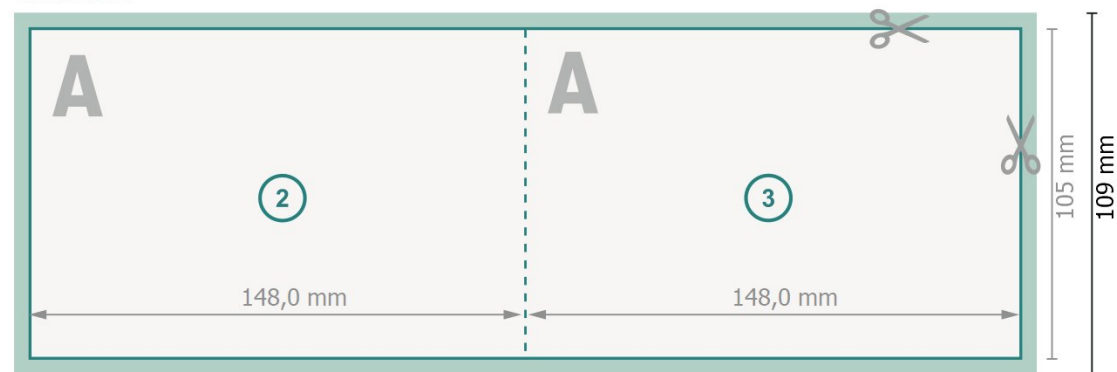

Vouwkaarten liggend formaat met gedeeltelijke foliedruk, A6

1 vouw

Buitenkant

Binnenkant

Gegevensformaat (incl. 2 mm afloop):

30 x 10,9 cm

snijmarge:

2 mm

Eindformaat:

29,6 x 10,5 cm

Eindformaat (gesloten):

14,8 x 10,5 cm

Veiligheidsmarge:

4 mm

afstand van de tekst/informatie tot aan de rand van het eindformaat: dit voorkomt dat bij het schoonsnijden teveel wordt uitgesneden.