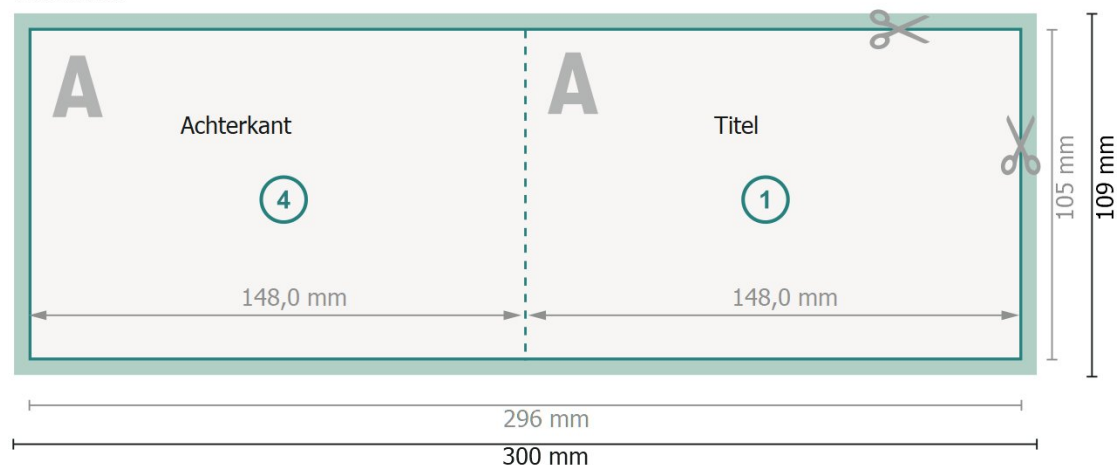

Vouwkaarten liggend formaat met gedeeltelijke foliedruk, A6

1 vouw

Buitenkant

Binnenkant

Gegevensformaat (incl. 2 mm afloop):

30 x 10,9 cm

snijmarge:

2 mm

Eindformaat:

29,6 x 10,5 cm

Eindformaat (gesloten):

14,8 x 10,5 cm

Veiligheidsmarge:

4 mm

afstand van de tekst/informatie tot aan de rand van het eindformaat: dit voorkomt dat bij het schoonsnijden teveel wordt uitgesneden.

Verklaring van de symbolen

 Snijmarge

 Leesrichting

 Eindformaat

 Gegevensformaat

 Hier snijden/stansen wij uw product

 Rillijn/Vouwlijn

Let op: