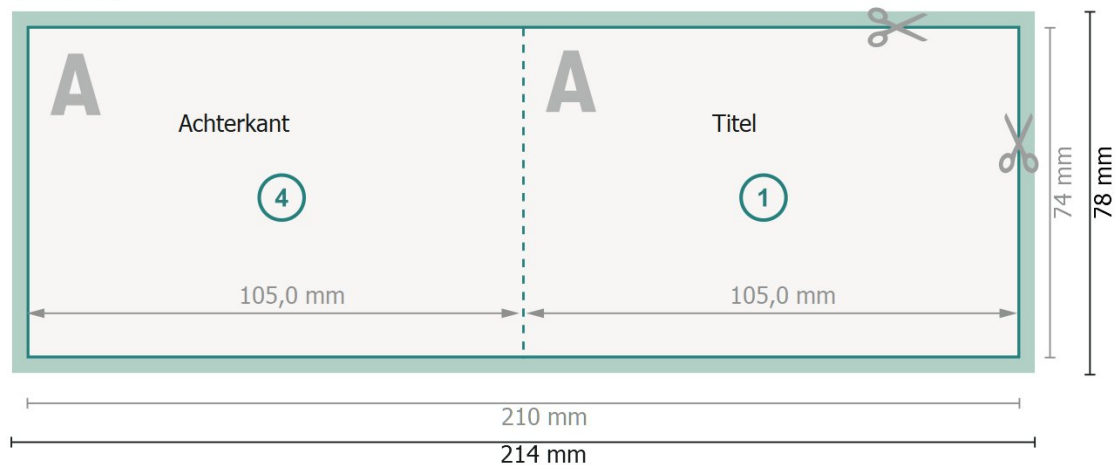

# Vouwkaarten liggend formaat met gedeeltelijke reliëflak, A7

1 vouw

Buitenkant

Binnenkant

**Gegevensformaat (incl. 2 mm afloop):**

21,4 x 7,8 cm

**snijmarge:**

2 mm

**Eindformaat:**

21 x 7,4 cm

**Eindformaat (gesloten):**

10,5 x 7,4 cm

**Veiligheidsmarge:**

4 mm

afstand van de tekst/informatie tot aan de rand van het eindformaat: dit voorkomt dat bij het schoonsnijden teveel wordt uitgesneden.

## Verklaring van de symbolen

 Snijmarge

 Leesrichting

 Eindformaat

 Gegevensformaat

 Hier snijden/stansen wij uw product

 Rillijn/Vouwlijn