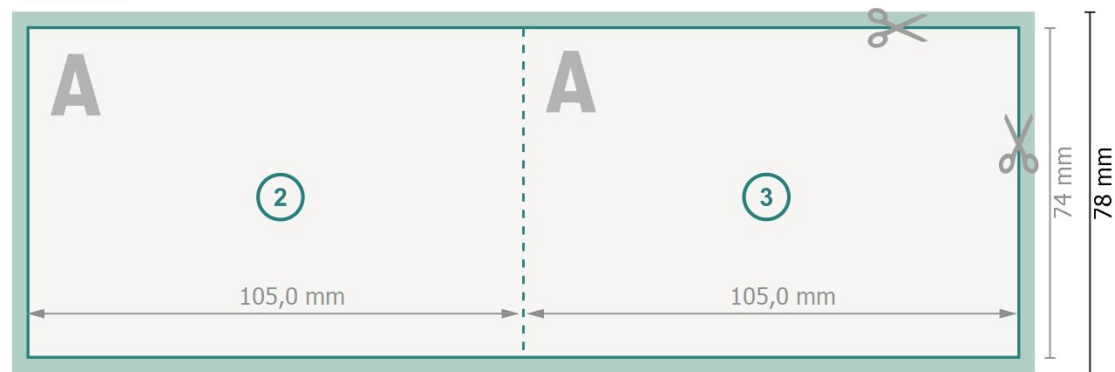

# Vouwkaarten liggend formaat met gedeeltelijke reliëflak, A7

1 vouw

Buitenkant

Binnenkant

**Gegevensformaat (incl. 2 mm afloop):**

21,4 x 7,8 cm

**snijmarge:**

2 mm

**Eindformaat:**

21 x 7,4 cm

**Eindformaat (gesloten):**

10,5 x 7,4 cm

**Veiligheidsmarge:**

4 mm

afstand van de tekst/informatie tot aan de rand van het eindformaat: dit voorkomt dat bij het schoonsnijden teveel wordt uitgesneden.

## Verklaring van de symbolen

 Snijmarge

 Leesrichting

 Eindformaat

 Gegevensformaat

 Hier snijden/stansen wij uw product

 Rillijn/Vouwlijn