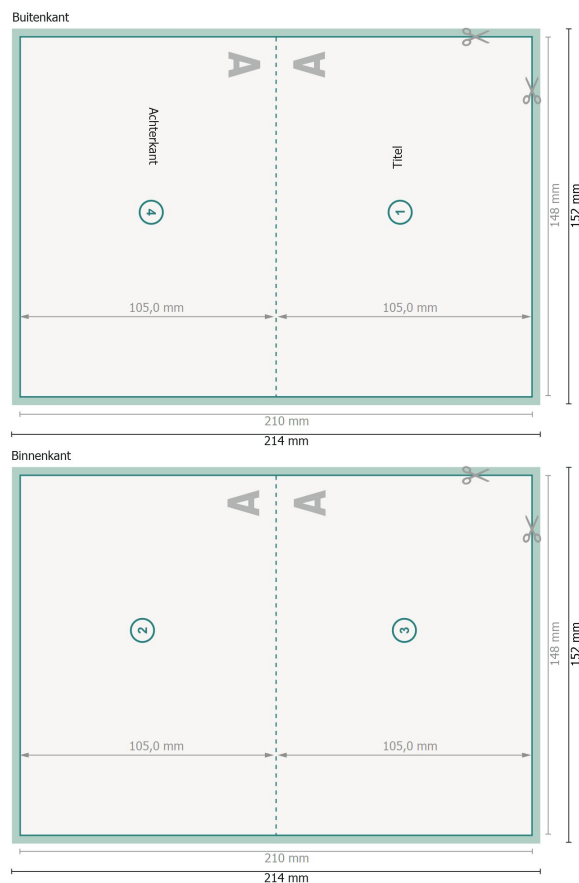

Kerstvouwkaarten met gedeeltelijke foliedruk, A6 liggend formaat, rillijn lange zijde

1 vouw

Weergave 90 graden gedraaid.

Gegevensformaat (incl. 2 mm afloop):

21,4 x 15,2 cm

snijmarge:

2 mm

Eindformaat:

21 x 14,8 cm

Eindformaat (gesloten):

14,8 x 10,5 cm

Veiligheidsmarge:

4 mm

afstand van de tekst/informatie tot aan de rand van het eindformaat: dit voorkomt dat bij het schoonsnijden teveel wordt uitgesneden.

Verklaring van de symbolen

 Snijmarge

 Leesrichting

 Eindformaat

 Gegevensformaat

 Hier snijden/stansen wij uw product

 Rillijn/Vouwlijn

Let op:

Houd de snijmarge/afloop en de veiligheidsmarge zoals aangegeven aan.

Geef achtergrondkleuren, afbeeldingen of grafisch materiaal tot aan de rand van het gegevensformaat vorm.

Tijdens de productie kunnen door het snijden, stansen en vouwen toleranties optreden.