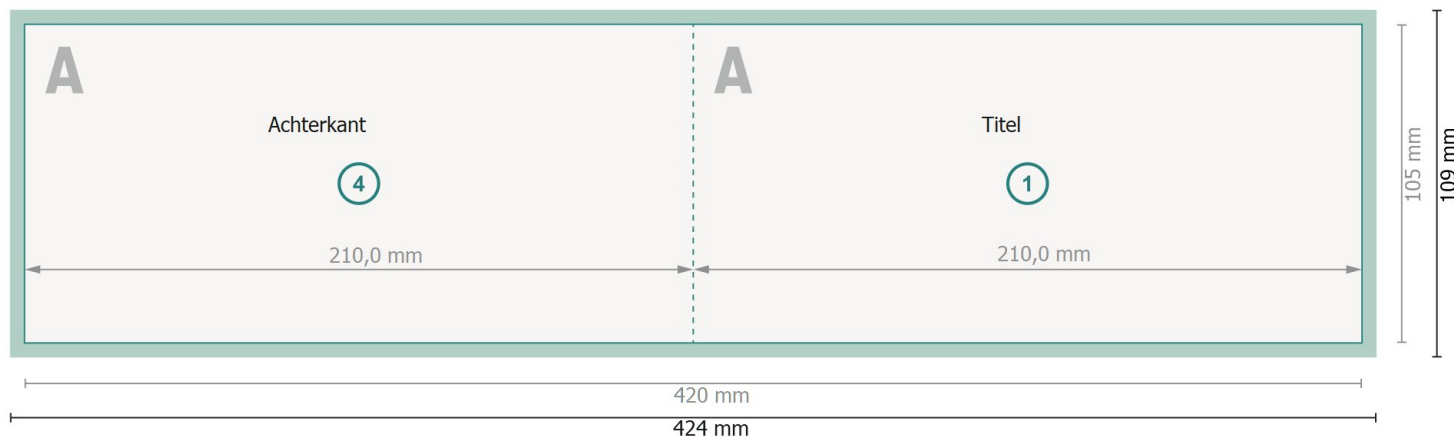

# Kerstvouwkaarten liggend formaat met gedeeltelijke reliëflak, DL

1 vouw

Buitenkant

Binnenkant

**Gegevensformaat (incl. 2 mm afloop):**

42,4 x 10,9 cm

**Eindformaat:**

42 x 10,5 cm

**snijmarge:**

2 mm

**Eindformaat (gesloten):**

21 x 10,5 cm

**Veiligheidsmarge:**

4 mm

afstand van de tekst/informatie tot aan de rand van het eindformaat: dit voorkomt dat bij het schoonsnijden teveel wordt uitgesneden.

## Verklaring van de symbolen

 Snijmarge

 Leesrichting

 Eindformaat

 Gegevensformaat

 Hier snijden/stansen wij uw product

 Rillijn/Vouwlijn