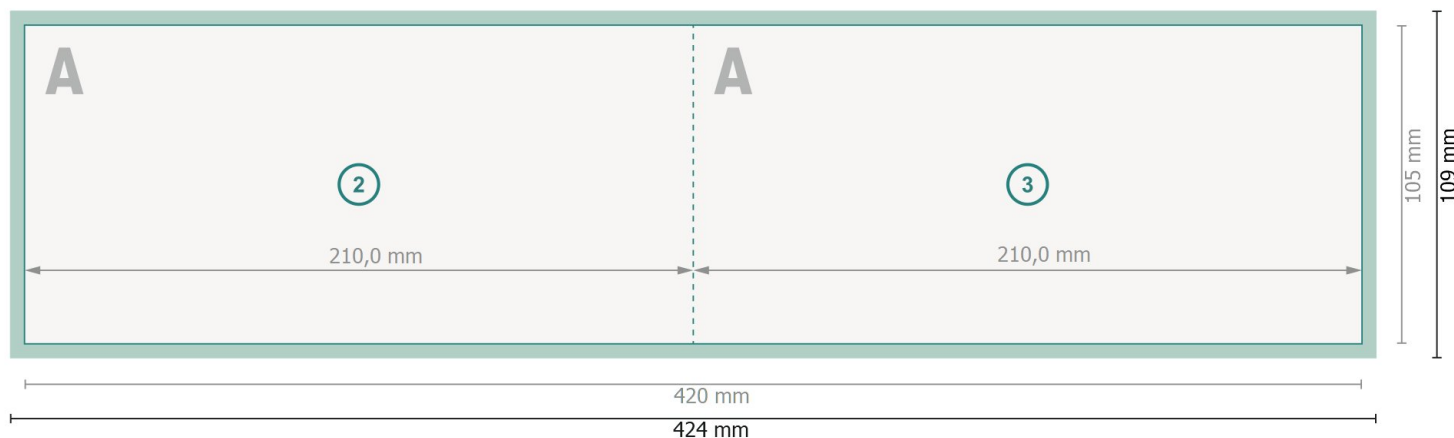

# Kerstvouwkaarten liggend formaat met gedeeltelijke reliëflak, DL

1 vouw

Buitenkant

Binnenkant

**Gegevensformaat (incl. 2 mm afloop):**

42,4 x 10,9 cm

**Eindformaat:**

42 x 10,5 cm

**snijmarge:**

2 mm

**Eindformaat (gesloten):**

21 x 10,5 cm

**Veiligheidsmarge:**

4 mm

afstand van de tekst/informatie tot aan de rand van het eindformaat: dit voorkomt dat bij het schoonsnijden teveel wordt uitgesneden.

## Verklaring van de symbolen

 Snijmarge

 Leesrichting

 Eindformaat

 Gegevensformaat

 Hier snijden/stansen wij uw product

 Rillijn/Vouwlijn