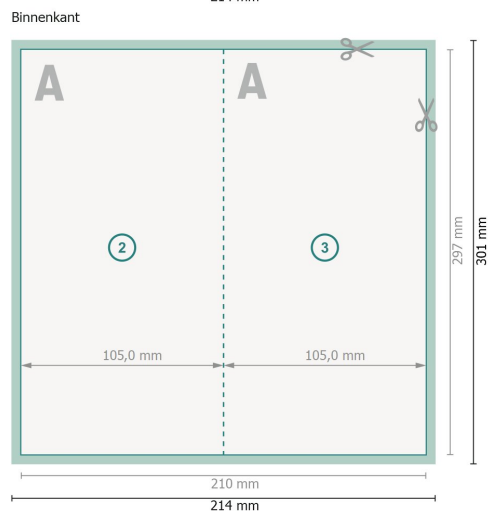

Vouwkaarten staand formaat met gedeeltelijke foliedruk, A4 half

1 vouw

Gegevensformaat (incl. 2 mm afloop):
21,4 x 30,1 cm

snijmarge:
2 mm

Eindformaat:
21 x 29,7 cm

Eindformaat (gesloten):
10,5 x 29,7 cm

Veiligheidsmarge:
4 mm

afstand van de tekst/informatie tot aan de rand van het eindformaat: dit voorkomt dat bij het schoonsnijden teveel wordt uitgesneden.

Verklaring van de symbolen

 Snijmarge

 Leesrichting

 Eindformaat

 Gegevensformaat

 Hier snijden/stansen wij uw product

 Rillijn/Vouwlijn

Let op:

Houd de snijmarge/afloop en de veiligheidsmarge zoals aangegeven aan.

Geef achtergrondkleuren, afbeeldingen of grafisch materiaal tot aan de rand van het gegevensformaat vorm.