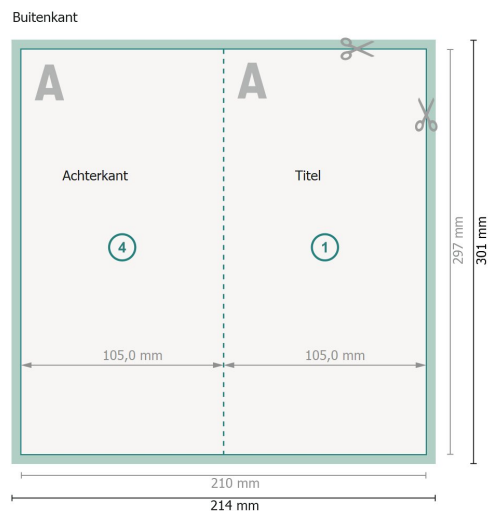

Vouwkaarten staand formaat met gedeeltelijke foliedruk, A4 half

1 vouw

Gegevensformaat (incl. 2 mm afloop):
21,4 x 30,1 cm

snijmarge:
2 mm

Eindformaat:
21 x 29,7 cm

Eindformaat (gesloten):
10,5 x 29,7 cm

Veiligheidsmarge:
4 mm

afstand van de tekst/informatie tot aan de rand van het eindformaat: dit voorkomt dat bij het schoonsnijden teveel wordt uitgesneden.

Verklaring van de symbolen

 Snijmarge

 Leesrichting

 Eindformaat

 Gegevensformaat

 Hier snijden/stansen wij uw product

 Rillijn/Vouwlijn

Let op:

Houd de snijmarge/afloop en de veiligheidsmarge zoals aangegeven aan.

Geef achtergrondkleuren, afbeeldingen of grafisch materiaal tot aan de rand van het gegevensformaat vorm.