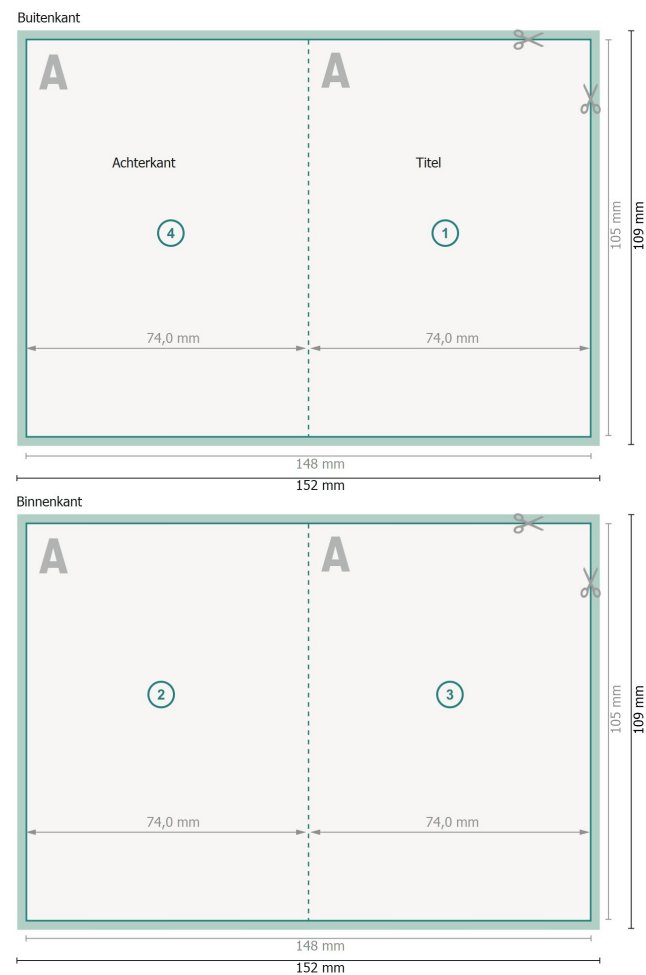

Vouwkaarten staand formaat met gedeeltelijke foliedruk, A7

1 vouw

Gegevensformaat (incl. 2 mm afloop):
15,2 x 10,9 cm

snijmarge:
2 mm

Eindformaat:
14,8 x 10,5 cm

Eindformaat (gesloten):
7,4 x 10,5 cm

Veiligheidsmarge:
4 mm

afstand van de tekst/informatie tot aan de rand van het eindformaat: dit voorkomt dat bij het schoonsnijden teveel wordt uitgesneden.

Verklaring van de symbolen

 Snijmarge

 Leesrichting

 Eindformaat

 Gegevensformaat

 Hier snijden/stansen wij uw product

 Rillijn/Vouwlijn

Let op:

Houd de snijmarge/afloop en de veiligheidsmarge zoals aangegeven aan.

Geef achtergrondkleuren, afbeeldingen of grafisch materiaal tot aan de rand van het gegevensformaat vorm.

Tijdens de productie kunnen door het snijden, stansen en vouwen toleranties optreden.

Informatie over het gegevensformaat/aanleverformaat vindt u onder het menupunt *Drukgegevens* op www.onlineprinters.be