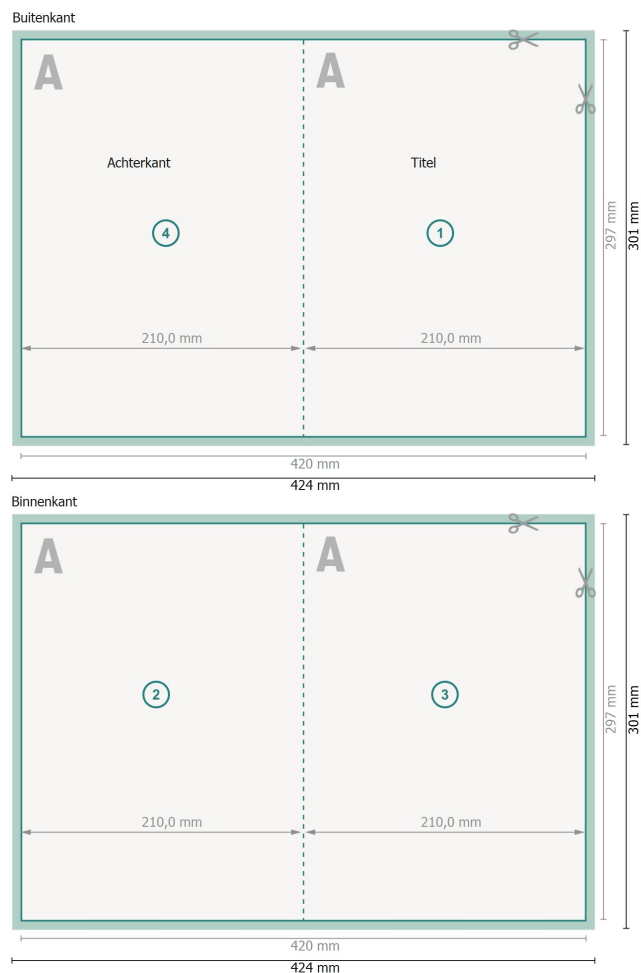

Vouwkaarten staand formaat met gedeeltelijke foliedruk, A4

1 vouw

Gegevensformaat (incl. 2 mm afloop):
42,4 x 30,1 cm

snijmarge:
2 mm

Eindformaat:
42 x 29,7 cm

Eindformaat (gesloten):
21 x 29,7 cm

Veiligheidsmarge:
4 mm
afstand van de tekst/informatie tot aan de rand van het eindformaat: dit voorkomt dat bij het schoonsnijden teveel wordt uitgesneden.

Verklaring van de symbolen

 Snijmarge

 Leesrichting

 Eindformaat

 Gegevensformaat

 Hier snijden/stansen wij uw product

 Rillijn/Vouwlijn

Let op:

Houd de snijmarge/afloop en de veiligheidsmarge zoals aangegeven aan.

Geef achtergrondkleuren, afbeeldingen of grafisch materiaal tot aan de rand van het gegevensformaat vorm.

Tijdens de productie kunnen door het snijden, stansen en vouwen toleranties optreden.