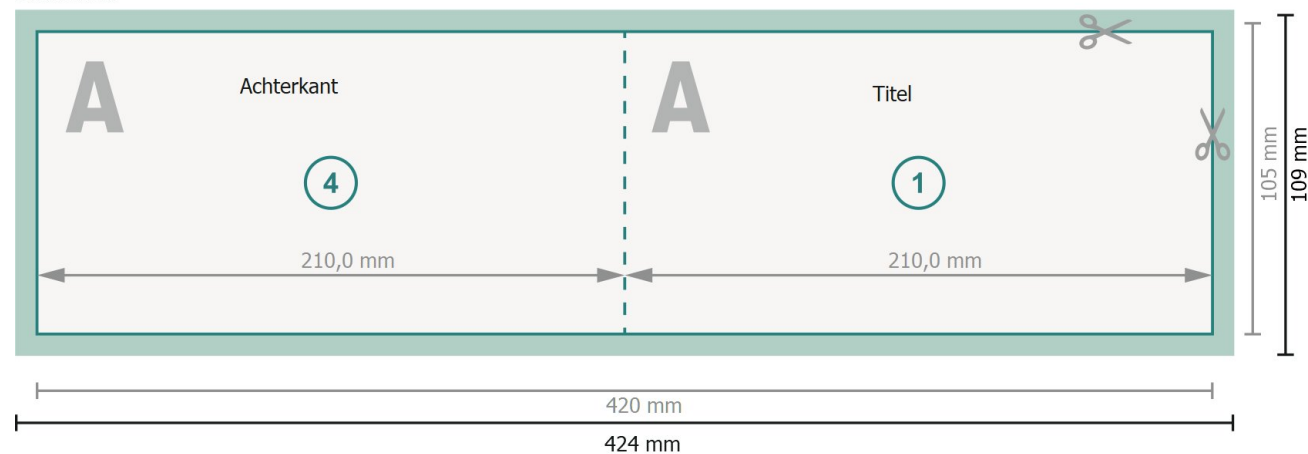

# Vouwkaarten liggend formaat met gedeeltelijke reliëflak, DL

1 vouw

Buitenkant

Binnenkant

**Gegevensformaat (incl. 2 mm afloop):**

42,4 x 10,9 cm

**snijmarge:**

2 mm

**Eindformaat:**

42 x 10,5 cm

**Eindformaat (gesloten):**

21 x 10,5 cm

**Veiligheidsmarge:**

4 mm

afstand van de tekst/informatie tot aan de rand van het eindformaat: dit voorkomt dat bij het schoonsnijden teveel wordt uitgesneden.

## Verklaring van de symbolen

 Snijmarge

 Leesrichting

 Eindformaat

 Gegevensformaat

 Hier snijden/stansen wij uw product

 Rillijn/Vouwlijn

## Let op:

Houd de snijmarge/afloop en de veiligheidsmarge zoals aangegeven aan.

Geef achtergrondkleuren, afbeeldingen of grafisch materiaal tot aan de rand van het gegevensformaat vorm.

Tijdens de productie kunnen door het snijden, stansen en vouwen toleranties optreden.