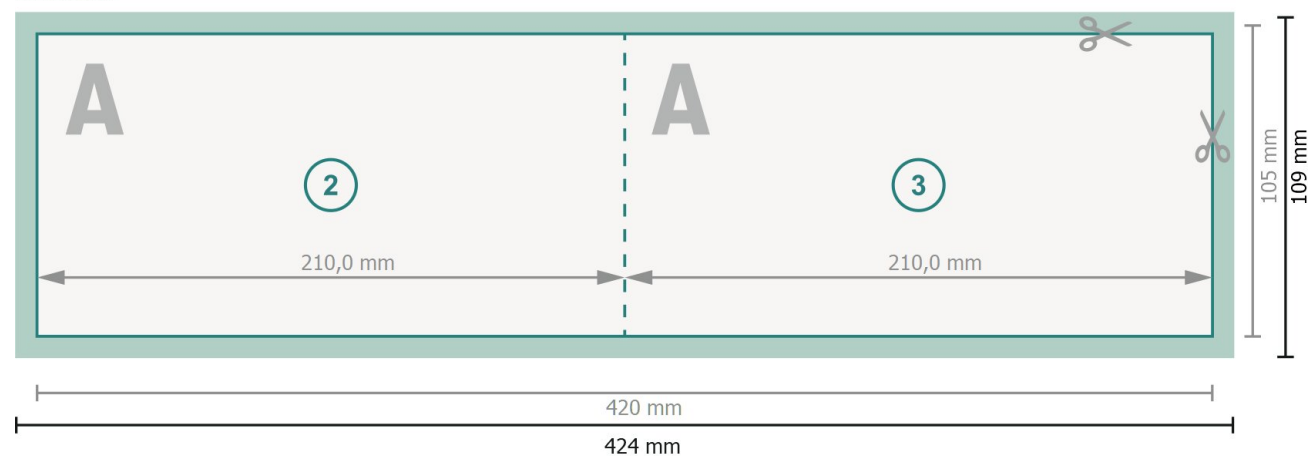

# Vouwkaarten liggend formaat met gedeeltelijke reliëflak, DL

1 vouw

Buitenkant

Binnenkant

**Gegevensformaat (incl. 2 mm afloop):**

42,4 x 10,9 cm

**snijmarge:**

2 mm

**Eindformaat:**

42 x 10,5 cm

**Eindformaat (gesloten):**

21 x 10,5 cm

**Veiligheidsmarge:**

4 mm

afstand van de tekst/informatie tot aan de rand van het eindformaat: dit voorkomt dat bij het schoonsnijden teveel wordt uitgesneden.

## Verklaring van de symbolen

 Snijmarge

 Leesrichting

 Eindformaat

 Gegevensformaat

 Hier snijden/stansen wij uw product

 Rillijn/Vouwlijn

## Let op:

Houd de snijmarge/afloop en de veiligheidsmarge zoals aangegeven aan.

Geef achtergrondkleuren, afbeeldingen of grafisch materiaal tot aan de rand van het gegevensformaat vorm.

Tijdens de productie kunnen door het snijden, stansen en vouwen toleranties optreden.