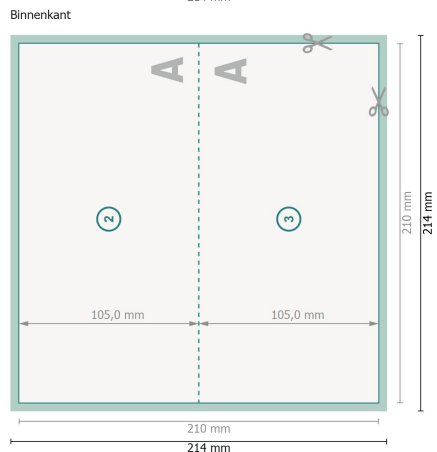

# Kerstvouwkaarten met gedeeltelijke foliedruk, DL liggend formaat, rillijn lange zijde

1 vouw

Weergave 90 graden gedraaid.

**Gegevensformaat (incl. 2 mm afloop):**

21,4 x 21,4 cm

**snijmarge:**

2 mm

**Eindformaat:**

21 x 21 cm

**Eindformaat (gesloten):**

21 x 10,5 cm

**Veiligheidsmarge:**

4 mm

afstand van de tekst/informatie tot aan de rand van het eindformaat: dit voorkomt dat bij het schoonsnijden teveel wordt uitgesneden.

## Verklaring van de symbolen

 Snijmarge

 Leesrichting

 Eindformaat

 Gegevensformaat

 Hier snijden/stansen wij uw product

 Rillijn/Vouwlijn