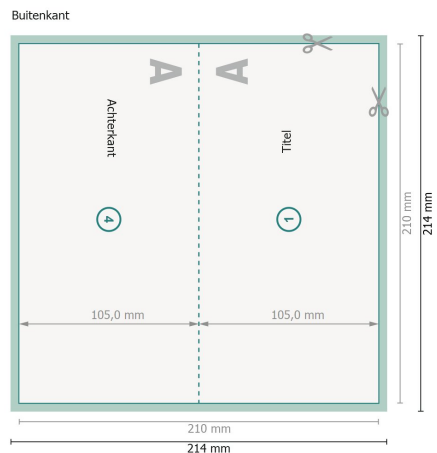

# Kerstvouwkaarten met gedeeltelijke foliedruk, DL liggend formaat, rillijn lange zijde

1 vouw

Weergave 90 graden gedraaid.

**Gegevensformaat (incl. 2 mm afloop):**

21,4 x 21,4 cm

**snijmarge:**

2 mm

**Eindformaat:**

21 x 21 cm

**Eindformaat (gesloten):**

21 x 10,5 cm

**Veiligheidsmarge:**

4 mm

afstand van de tekst/informatie tot aan de rand van het eindformaat: dit voorkomt dat bij het schoonsnijden teveel wordt uitgesneden.

## Verklaring van de symbolen

 Snijmarge

 Leesrichting

 Eindformaat

 Gegevensformaat

 Hier snijden/stansen wij uw product

 Rillijn/Vouwlijn