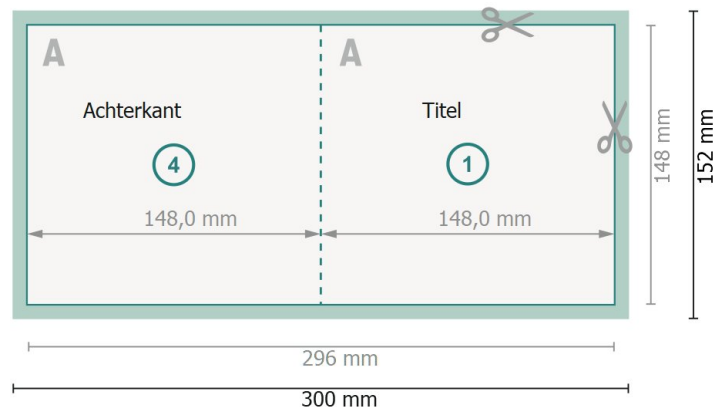

Vouwkaarten met gedeeltelijke reliëflak, A5-vierkant

1 vouw

Buitenkant

Binnenkant

Gegevensformaat (incl. 2 mm afloop):

30 x 15,2 cm

snijmarge:

2 mm

Eindformaat:

29,6 x 14,8 cm

Eindformaat (gesloten):

14,8 x 14,8 cm

Veiligheidsmarge:

4 mm

afstand van de tekst/informatie tot aan de rand van het eindformaat: dit voorkomt dat bij het schoonsnijden teveel wordt uitgesneden.

Let op:

Houd de snijmarge/afloop en de veiligheidsmarge zoals aangegeven aan.

Geef achtergrondkleuren, afbeeldingen of grafisch materiaal tot aan de rand van het gegevensformaat vorm.

Tijdens de productie kunnen door het snijden, stansen en vouwen toleranties optreden.