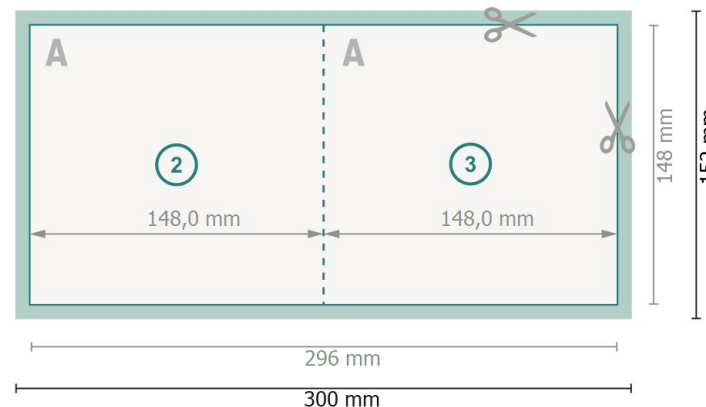

Vouwkaarten met gedeeltelijke reliëflak, A5-vierkant

1 vouw

Buitenkant

Binnenkant

Gegevensformaat (incl. 2 mm afloop):

30 x 15,2 cm

snijmarge:

2 mm

Eindformaat:

29,6 x 14,8 cm

Eindformaat (gesloten):

14,8 x 14,8 cm

Veiligheidsmarge:

4 mm

afstand van de tekst/informatie tot aan de rand van het eindformaat: dit voorkomt dat bij het schoonsnijden teveel wordt uitgesneden.

Let op:

Houd de snijmarge/afloop en de veiligheidsmarge zoals aangegeven aan.

Geef achtergrondkleuren, afbeeldingen of grafisch materiaal tot aan de rand van het gegevensformaat vorm.

Tijdens de productie kunnen door het snijden, stansen en vouwen toleranties optreden.