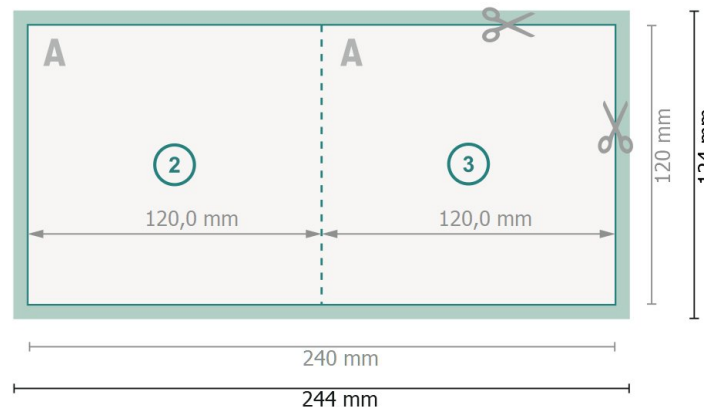

Vouwkaarten stand formaat met gedeeltelijke reliëflak, CD-formaat

1 vouw

Buitenkant

Binnenkant

Gegevensformaat (incl. 2 mm afloop):
24,4 x 12,4 cm

snijmarge:
2 mm

Eindformaat:
24 x 12 cm

Eindformaat (gesloten):
12 x 12 cm

Veiligheidsmarge:
4 mm

afstand van de tekst/informatie tot aan de rand van het eindformaat: dit voorkomt dat bij het schoonsnijden teveel wordt uitgesneden.

Let op:

Houd de snijmarge/afloop en de veiligheidsmarge zoals aangegeven aan.