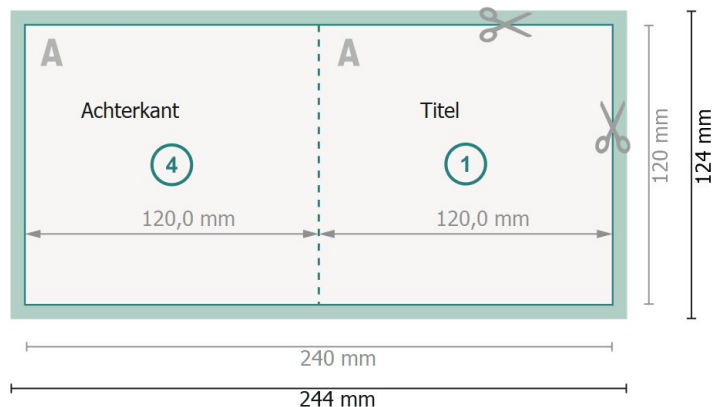

Vouwkaarten stand formaat met gedeeltelijke reliëflak, CD-formaat

1 vouw

Buitenkant

Binnenkant

Gegevensformaat (incl. 2 mm afloop):
24,4 x 12,4 cm

snijmarge:
2 mm

Eindformaat:
24 x 12 cm

Eindformaat (gesloten):
12 x 12 cm

Veiligheidsmarge:
4 mm

afstand van de tekst/informatie tot aan de rand van het eindformaat: dit voorkomt dat bij het schoonsnijden teveel wordt uitgesneden.

Let op:

Houd de snijmarge/afloop en de veiligheidsmarge zoals aangegeven aan.

Geef achtergrondkleuren, afbeeldingen of grafisch materiaal tot aan de rand van het gegevensformaat vorm.

Tijdens de productie kunnen door het snijden, stansen en vouwen toleranties optreden.

Informatie over het gegevensformaat/aanleverformaat vindt u onder het menupunt *Drukgegevens* op www.onlineprinters.be

Verklaring van de symbolen

 Snijmarge

 Leesrichting

 Eindformaat

 Gegevensformaat

 Hier snijden/stansen wij uw product

 Rillijn/Vouwlijn