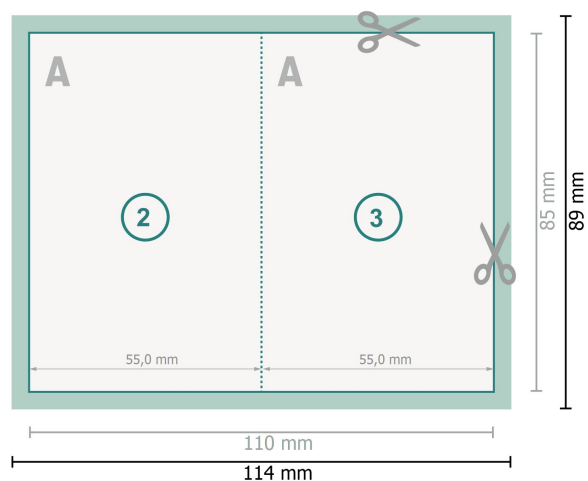

# Vouwkaarten met gedeeltelijke foliedruk, staand formaat, 8,5 x 5,5 cm

1 vouw

**Gegevensformaat (incl. 2 mm afloop):**

11,4 x 8,9 cm

**snijmarge:**

2 mm

**Eindformaat:**

11 x 8,5 cm

**Eindformaat (gesloten):**

5,5 x 8,5 cm

**Veiligheidsmarge:**

4 mm

afstand van de tekst/informatie tot aan de rand van het eindformaat: dit voorkomt dat bij het schoonsnijden teveel wordt uitgesneden.

## Verklaring van de symbolen

 Snijmarge

 Leesrichting

 Eindformaat

 Gegevensformaat

 Hier snijden/stansen wij uw product

 Rillijn/Vouwlijn

## Let op:

Houd de snijmarge/afloop en de veiligheidsmarge zoals aangegeven aan.

Geef achtergrondkleuren, afbeeldingen of grafisch materiaal tot aan de rand van het gegevensformaat vorm.

Tijdens de productie kunnen door het snijden, stansen en vouwen toleranties optreden.