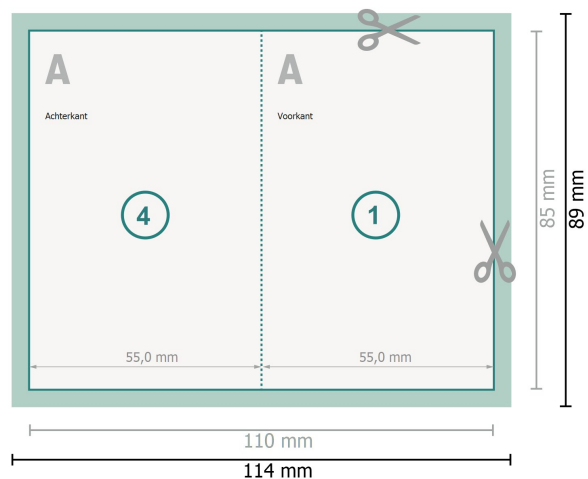

# Vouwkaarten met gedeeltelijke foliedruk, staand formaat, 8,5 x 5,5 cm

1 vouw

**Gegevensformaat (incl. 2 mm afloop):**

11,4 x 8,9 cm

**snijmarge:**

2 mm

**Eindformaat:**

11 x 8,5 cm

**Eindformaat (gesloten):**

5,5 x 8,5 cm

**Veiligheidsmarge:**

4 mm

afstand van de tekst/informatie tot aan de rand van het eindformaat: dit voorkomt dat bij het schoonsnijden teveel wordt uitgesneden.

## Verklaring van de symbolen

 Snijmarge

 Leesrichting

 Eindformaat

 Gegevensformaat

 Hier snijden/stansen wij uw product

 Rillijn/Vouwlijn

## Let op:

Houd de snijmarge/afloop en de veiligheidsmarge zoals aangegeven aan.

Geef achtergrondkleuren, afbeeldingen of grafisch materiaal tot aan de rand van het gegevensformaat vorm.

Tijdens de productie kunnen door het snijden, stansen en vouwen toleranties optreden.