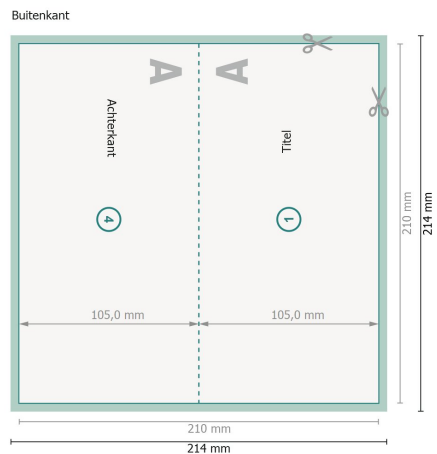

# Kerstvouwkaarten met gedeeltelijke UV-lak, DL liggend formaat, rillijn lange zijde

1 vouw

Weergave 90 graden gedraaid.

**Gegevensformaat (incl. 2 mm afloop):**

21,4 x 21,4 cm

**snijmarge:**

2 mm

**Eindformaat:**

21 x 21 cm

**Eindformaat (gesloten):**

21 x 10,5 cm

**Veiligheidsmarge:**

4 mm

afstand van de tekst/informatie tot aan de rand van het eindformaat: dit voorkomt dat bij het schoonsnijden teveel wordt uitgesneden.

## Verklaring van de symbolen

 Snijmarge

 Leesrichting

 Eindformaat

 Gegevensformaat

 Hier snijden/stansen wij uw product

 Rillijn/Vouwlijn