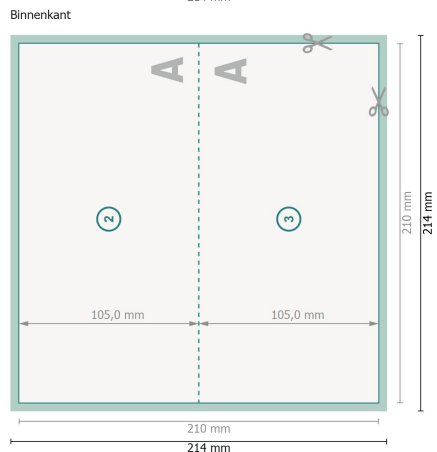

# Kerstvouwkaarten met gedeeltelijke UV-lak, DL liggend formaat, rillijn lange zijde

1 vouw

Weergave 90 graden gedraaid.

**Gegevensformaat (incl. 2 mm afloop):**

21,4 x 21,4 cm

**snijmarge:**

2 mm

**Eindformaat:**

21 x 21 cm

**Eindformaat (gesloten):**

21 x 10,5 cm

**Veiligheidsmarge:**

4 mm

afstand van de tekst/informatie tot aan de rand van het eindformaat: dit voorkomt dat bij het schoonsnijden teveel wordt uitgesneden.

## Verklaring van de symbolen

 Snijmarge

 Leesrichting

 Eindformaat

 Gegevensformaat

 Hier snijden/stansen wij uw product

 Rillijn/Vouwlijn