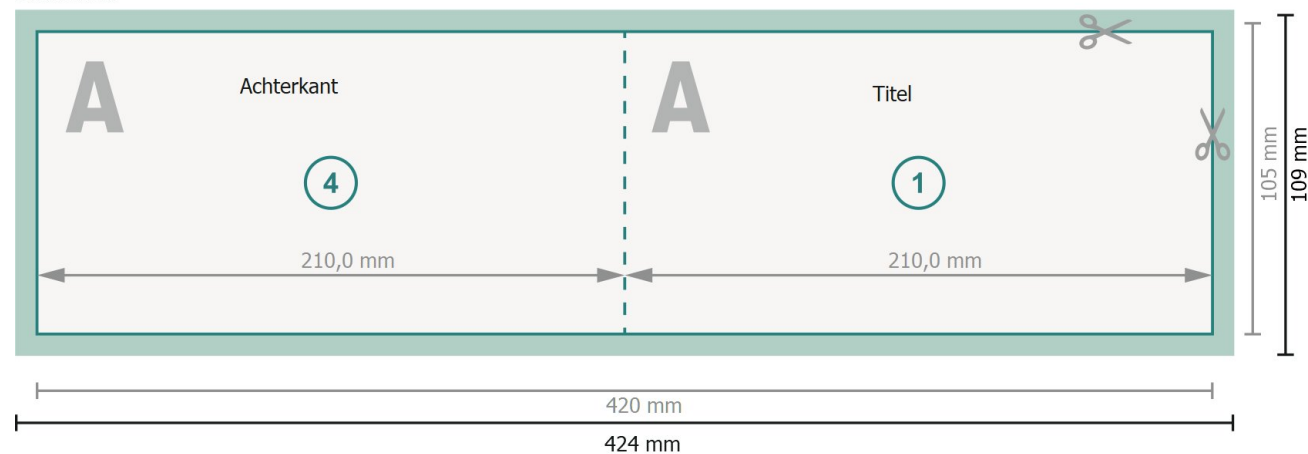

Vouwkaarten liggend formaat met gedeeltelijke UV-lak, DL

1 vouw

Buitenkant

Binnenkant

Gegevensformaat (incl. 2 mm afloop):

42,4 x 10,9 cm

snijmarge:

2 mm

Eindformaat:

42 x 10,5 cm

Eindformaat (gesloten):

21 x 10,5 cm

Veiligheidsmarge:

4 mm

afstand van de tekst/informatie tot aan de rand van het eindformaat: dit voorkomt dat bij het schoonsnijden teveel wordt uitgesneden.

Verklaring van de symbolen

 Snijmarge

 Leesrichting

 Eindformaat

 Gegevensformaat

 Hier snijden/stansen wij uw product

 Rillijn/Vouwlijn

Let op:

Houd de snijmarge/afloop en de veiligheidsmarge zoals aangegeven aan.

Geef achtergrondkleuren, afbeeldingen of grafisch materiaal tot aan de rand van het gegevensformaat vorm.

Tijdens de productie kunnen door het snijden, stansen en vouwen toleranties optreden.