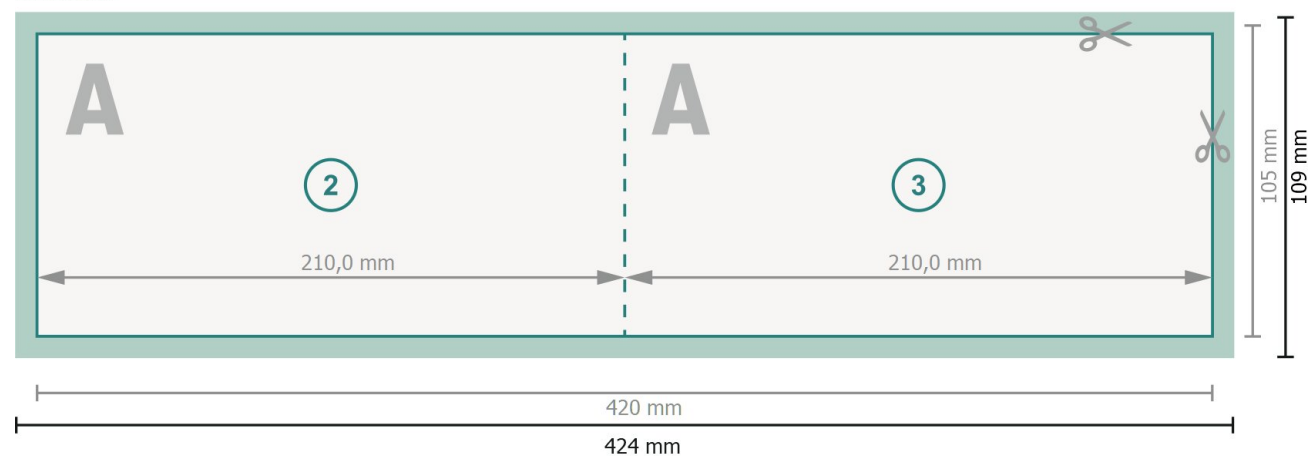

Vouwkaarten liggend formaat met gedeeltelijke UV-lak, DL

1 vouw

Buitenkant

Binnenkant

Gegevensformaat (incl. 2 mm afloop):

42,4 x 10,9 cm

snijmarge:

2 mm

Eindformaat:

42 x 10,5 cm

Eindformaat (gesloten):

21 x 10,5 cm

Veiligheidsmarge:

4 mm

afstand van de tekst/informatie tot aan de rand van het eindformaat: dit voorkomt dat bij het schoonsnijden teveel wordt uitgesneden.

Verklaring van de symbolen

 Snijmarge

 Leesrichting

 Eindformaat

 Gegevensformaat

 Hier snijden/stansen wij uw product

 Rillijn/Vouwlijn

Let op: