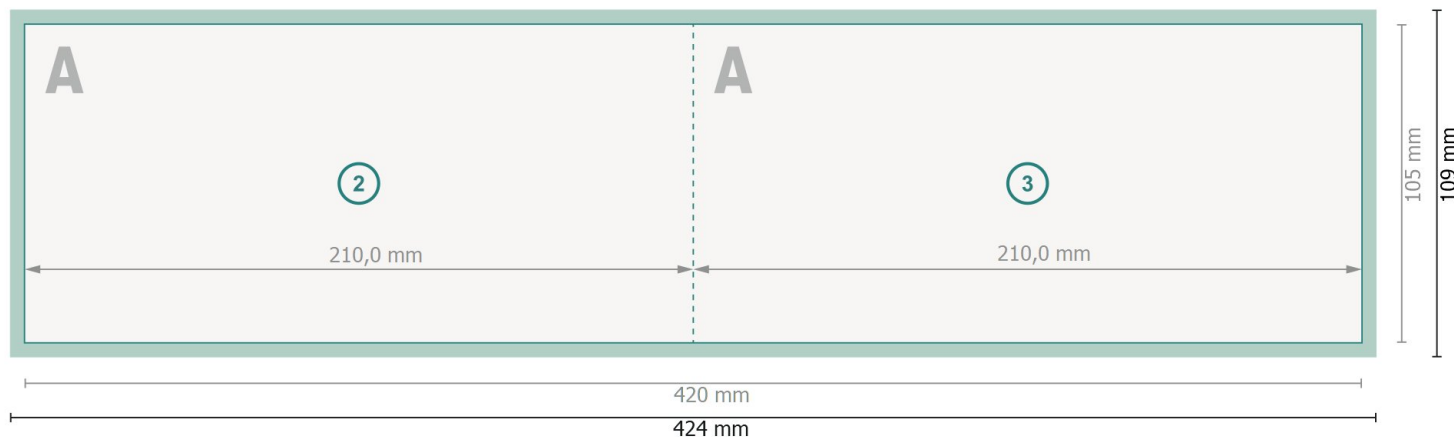

Kerstvouwkaarten liggend formaat met gedeeltelijke foliedruk, DL

1 vouw

Buitenkant

Binnenkant

Gegevensformaat (incl. 2 mm afloop):

42,4 x 10,9 cm

Eindformaat:

42 x 10,5 cm

snijmarge:

2 mm

Eindformaat (gesloten):

21 x 10,5 cm

Veiligheidsmarge:

4 mm

afstand van de tekst/informatie tot aan de rand van het eindformaat: dit voorkomt dat bij het schoonsnijden teveel wordt uitgesneden.

Verklaring van de symbolen

 Snijmarge

 Leesrichting

 Eindformaat

 Gegevensformaat

 Hier snijden/stansen wij uw product

 Rillijn/Vouwlijn

Let op: