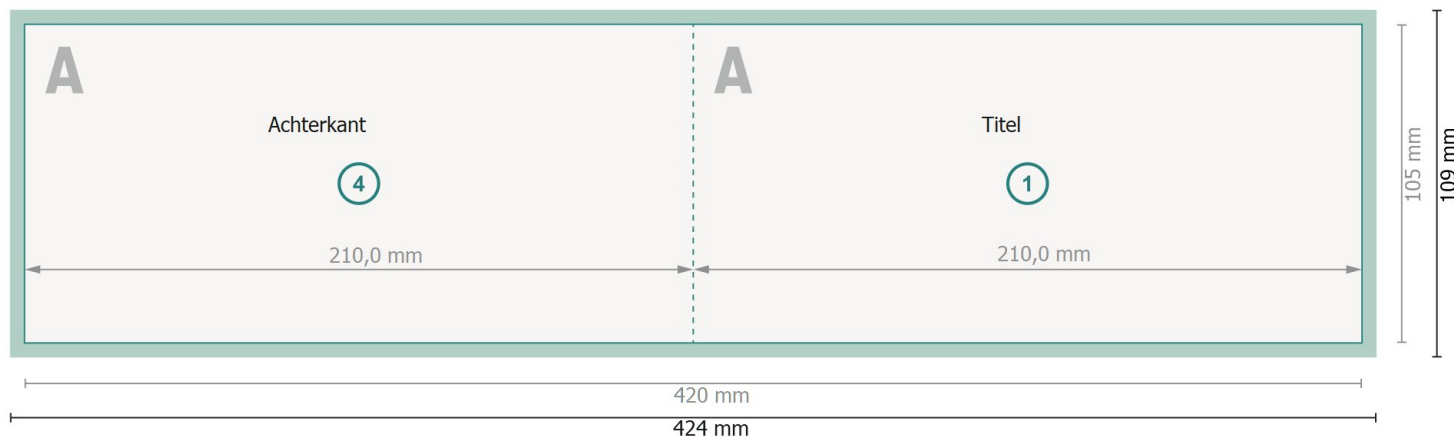

Kerstvouwkaarten liggend formaat met gedeeltelijke foliedruk, DL

1 vouw

Buitenkant

Binnenkant

Gegevensformaat (incl. 2 mm afloop):

42,4 x 10,9 cm

Eindformaat:

42 x 10,5 cm

snijmarge:

2 mm

Eindformaat (gesloten):

21 x 10,5 cm

Veiligheidsmarge:

4 mm

afstand van de tekst/informatie tot aan de rand van het eindformaat: dit voorkomt dat bij het schoonsnijden teveel wordt uitgesneden.