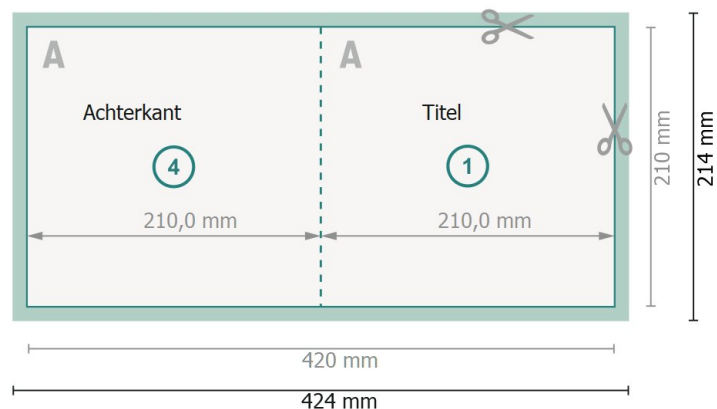

Vouwkaarten met gedeeltelijke foliedruk, A4-vierkant

1 vouw

Buitenkant

Binnenkant

Gegevensformaat (incl. 2 mm afloop):

42,4 x 21,4 cm

snijmarge:

2 mm

Eindformaat:

42 x 21 cm

Eindformaat (gesloten):

21 x 21 cm

Veiligheidsmarge:

4 mm

afstand van de tekst/informatie tot aan de rand van het eindformaat: dit voorkomt dat bij het schoonsnijden teveel wordt uitgesneden.

Let op:

Houd de snijmarge/afloop en de veiligheidsmarge zoals aangegeven aan.

Geef achtergrondkleuren, afbeeldingen of grafisch materiaal tot aan de rand van het gegevensformaat vorm.

Tijdens de productie kunnen door het snijden, stansen en vouwen toleranties optreden.