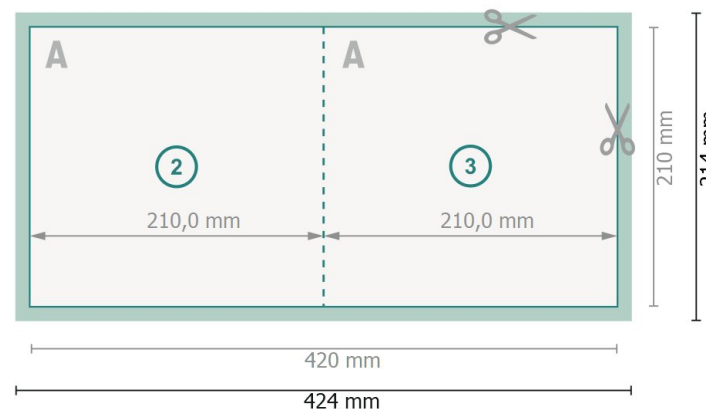

Vouwkaarten met gedeeltelijke foliedruk, A4-vierkant

1 vouw

Buitenkant

Binnenkant

Gegevensformaat (incl. 2 mm afloop):

42,4 x 21,4 cm

snijmarge:

2 mm

Eindformaat:

42 x 21 cm

Eindformaat (gesloten):

21 x 21 cm

Veiligheidsmarge:

4 mm

afstand van de tekst/informatie tot aan de rand van het eindformaat: dit voorkomt dat bij het schoonsnijden teveel wordt uitgesneden.

Let op:

Houd de snijmarge/afloop en de veiligheidsmarge zoals aangegeven aan.

Geef achtergrondkleuren, afbeeldingen of grafisch materiaal tot aan de rand van het gegevensformaat vorm.

Tijdens de productie kunnen door het snijden, stansen en vouwen toleranties optreden.