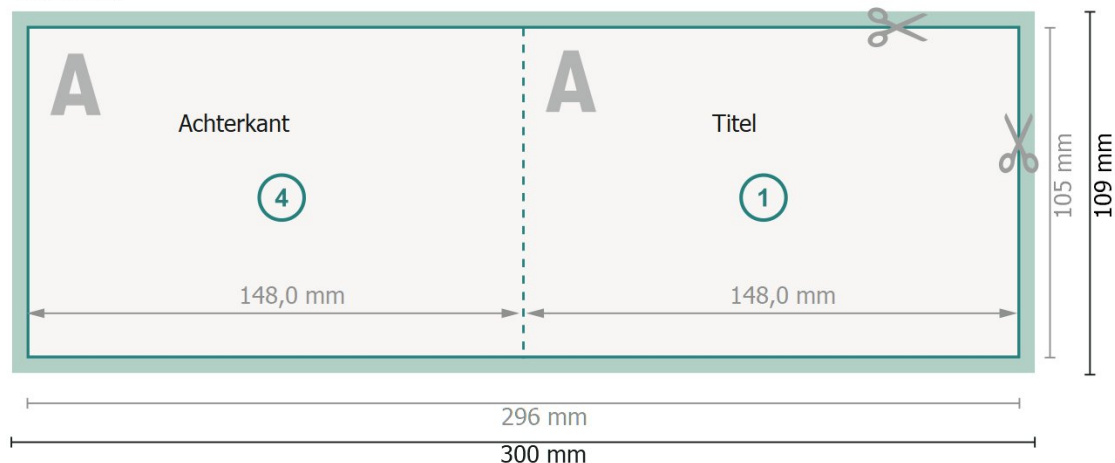

Kerstvouwkaarten liggend formaat met gedeeltelijke foliedruk, A6

1 vouw

Buitenkant

Binnenkant

Gegevensformaat (incl. 2 mm afloop):

30 x 10,9 cm

Eindformaat:

29,6 x 10,5 cm

snijmarge:

2 mm

Eindformaat (gesloten):

14,8 x 10,5 cm

Veiligheidsmarge:

4 mm

afstand van de tekst/informatie tot aan de rand van het eindformaat: dit voorkomt dat bij het schoonsnijden teveel wordt uitgesneden.

Verklaring van de symbolen

 Snijmarge

 Leesrichting

 Eindformaat

 Gegevensformaat

 Hier snijden/stansen wij uw product

 Rillijn/Vouwlijn

Let op: