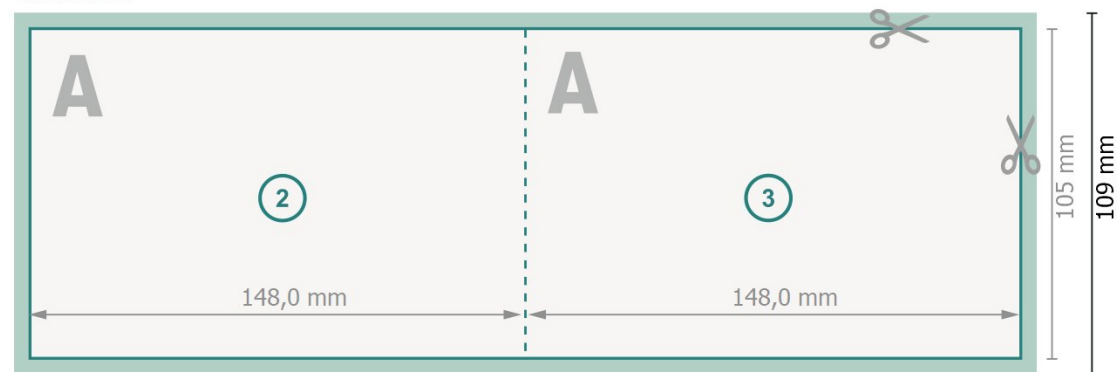

Vouwkaarten liggend formaat met gedeeltelijke UV-lak, A6

1 vouw

Buitenkant

Binnenkant

Gegevensformaat (incl. 2 mm afloop):

30 x 10,9 cm

snijmarge:

2 mm

Eindformaat:

29,6 x 10,5 cm

Eindformaat (gesloten):

14,8 x 10,5 cm

Veiligheidsmarge:

4 mm

afstand van de tekst/informatie tot aan de rand van het eindformaat: dit voorkomt dat bij het schoonsnijden teveel wordt uitgesneden.