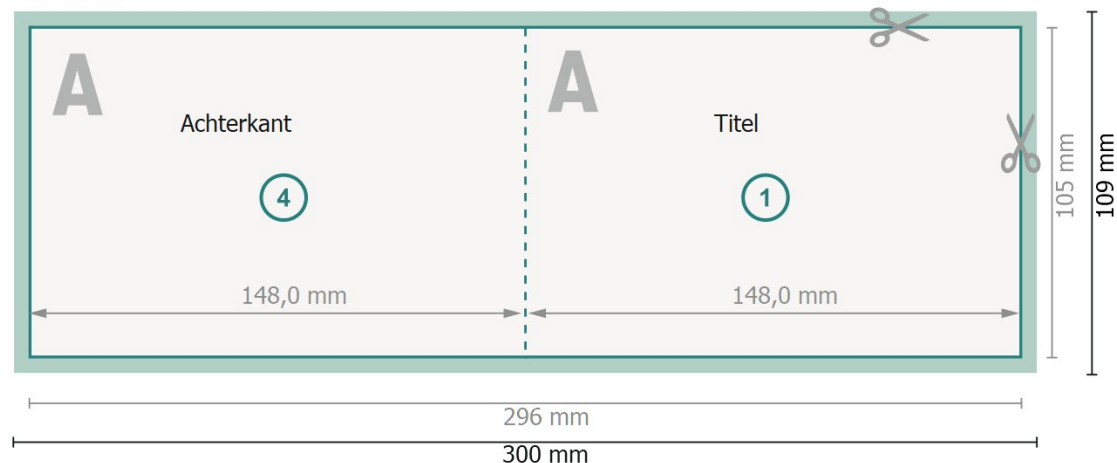

Vouwkaarten liggend formaat met gedeeltelijke UV-lak, A6

1 vouw

Buitenkant

Binnenkant

Gegevensformaat (incl. 2 mm afloop):

30 x 10,9 cm

snijmarge:

2 mm

Eindformaat:

29,6 x 10,5 cm

Eindformaat (gesloten):

14,8 x 10,5 cm

Veiligheidsmarge:

4 mm

afstand van de tekst/informatie tot aan de rand van het eindformaat: dit voorkomt dat bij het schoonsnijden teveel wordt uitgesneden.

Verklaring van de symbolen

 Snijmarge

 Leesrichting

 Eindformaat

 Gegevensformaat

 Hier snijden/stansen wij uw product

 Rillijn/Vouwlijn

Let op: