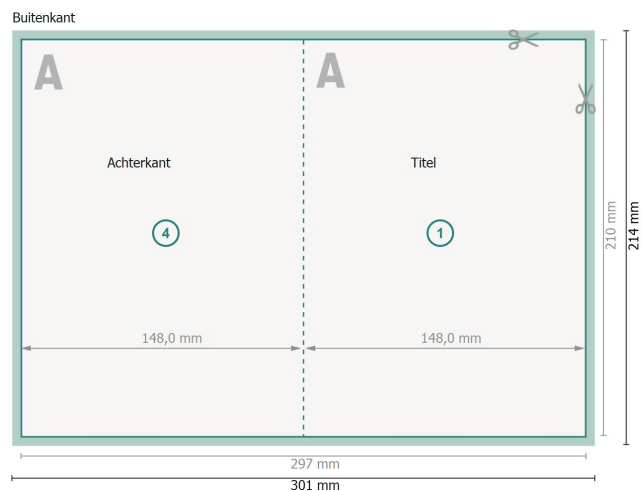

# Vouwkaarten staand formaat met gedeeltelijke foliedruk, A5

1 vouw

**Gegevensformaat (incl. 2 mm afloop):**  
30,1 x 21,4 cm

**snijmarge:**  
2 mm

**Eindformaat:**  
29,7 x 21 cm

**Eindformaat (gesloten):**  
14,8 x 21 cm

**Veiligheidsmarge:**  
4 mm

afstand van de tekst/informatie tot aan de rand van het eindformaat: dit voorkomt dat bij het schoonsnijden teveel wordt uitgesneden.

## Verklaring van de symbolen

 Snijmarge

 Leesrichting

 Eindformaat

 Gegevensformaat

 Hier snijden/stansen wij uw product

 Rillijn/Vouwlijn

## Let op:

Houd de snijmarge/afloop en de veiligheidsmarge zoals aangegeven aan.

Geef achtergrondkleuren, afbeeldingen of grafisch materiaal tot aan de rand van het gegevensformaat vorm.

Tijdens de productie kunnen door het snijden, stansen en vouwen toleranties optreden.