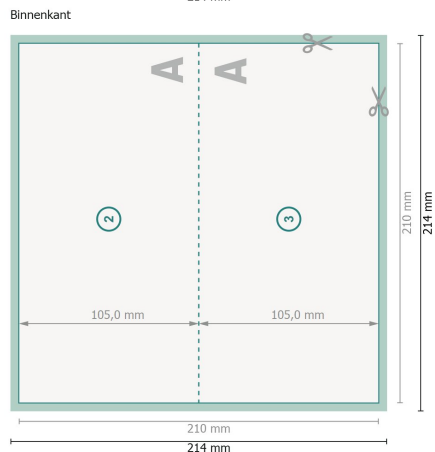

Kerstvouwkaarten met gedeeltelijke reliëflak, DL liggend formaat, rillijn lange zijde

1 vouw

Weergave 90 graden gedraaid.

Gegevensformaat (incl. 2 mm afloop):

21,4 x 21,4 cm

snijmarge:

2 mm

Eindformaat:

21 x 21 cm

Eindformaat (gesloten):

21 x 10,5 cm

Veiligheidsmarge:

4 mm

afstand van de tekst/informatie tot aan de rand van het eindformaat: dit voorkomt dat bij het schoonsnijden teveel wordt uitgesneden.

Verklaring van de symbolen

 Snijmarge

 Leesrichting

 Eindformaat

 Gegevensformaat

 Hier snijden/stansen wij uw product

 Rillijn/Vouwlijn

Let op:

Houd de snijmarge/afloop en de veiligheidsmarge zoals aangegeven aan.