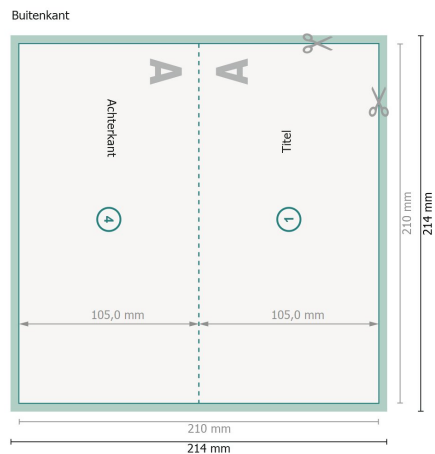

Kerstvouwkaarten met gedeeltelijke reliëflak, DL liggend formaat, rillijn lange zijde

1 vouw

Weergave 90 graden gedraaid.

Gegevensformaat (incl. 2 mm afloop):

21,4 x 21,4 cm

snijmarge:

2 mm

Eindformaat:

21 x 21 cm

Eindformaat (gesloten):

21 x 10,5 cm

Veiligheidsmarge:

4 mm

afstand van de tekst/informatie tot aan de rand van het eindformaat: dit voorkomt dat bij het schoonsnijden teveel wordt uitgesneden.

Verklaring van de symbolen

 Snijmarge

 Leesrichting

 Eindformaat

 Gegevensformaat

 Hier snijden/stansen wij uw product

 Rillijn/Vouwlijn

Let op:

Houd de snijmarge/afloop en de veiligheidsmarge zoals aangegeven aan.