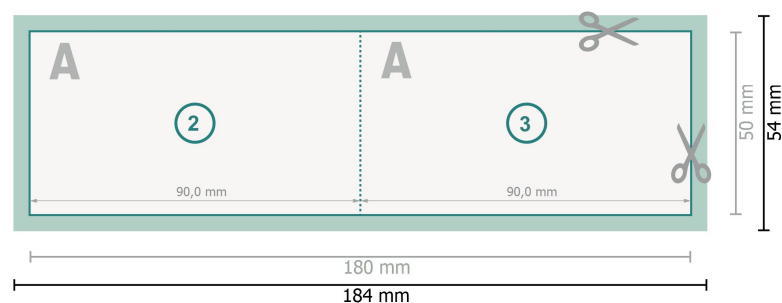

Vouwkaarten met gedeeltelijke reliëflak, liggend formaat, 9,0 x 5,0 cm

1 vouw

Gegevensformaat (incl. 2 mm afloop):
18,4 x 5,4 cm

snijmarge:
2 mm

Eindformaat:
18 x 5 cm

Eindformaat (gesloten):
9 x 5 cm

Veiligheidsmarge:
4 mm
afstand van de tekst/informatie tot aan de rand van het eindformaat: dit voorkomt dat bij het schoonsnijden teveel wordt uitgesneden.

Let op:

Houd de snijmarge/afloop en de veiligheidsmarge zoals aangegeven aan.

Geef achtergrondkleuren, afbeeldingen of grafisch materiaal tot aan de rand van het gegevensformaat vorm.

Tijdens de productie kunnen door het snijden, stansen en vouwen toleranties optreden.

Informatie over het gegevensformaat/aanleverformaat vindt u onder het menupunt *Drukgegevens* op www.onlineprinters.be

Verklaring van de symbolen

-  Snijmarge
-  Leesrichting
-  Eindformaat
-  Gegevensformaat
-  Hier snijden/stansen wij uw product
-  Rillijn/Vouwlijn