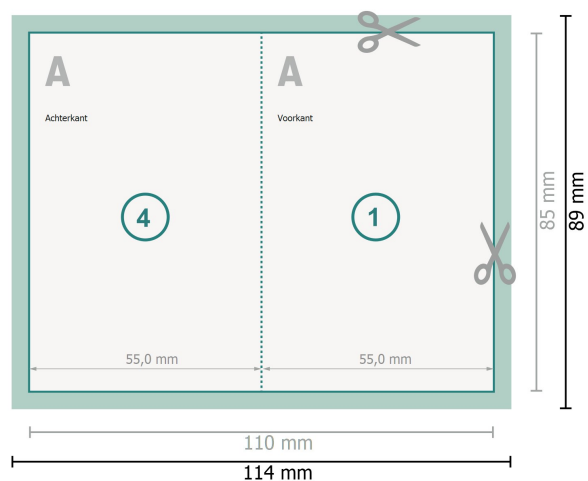

Vouwkaarten met gedeeltelijke reliëflak, staand formaat, 8,5 x 5,5 cm

1 vouw

Gegevensformaat (incl. 2 mm afloop):

11,4 x 8,9 cm

snijmarge:

2 mm

Eindformaat:

11 x 8,5 cm

Eindformaat (gesloten):

5,5 x 8,5 cm

Veiligheidsmarge:

4 mm

afstand van de tekst/informatie tot aan de rand van het eindformaat: dit voorkomt dat bij het schoonsnijden teveel wordt uitgesneden.

Verklaring van de symbolen

 Snijmarge

 Leesrichting

 Eindformaat

 Gegevensformaat

 Hier snijden/stansen wij uw product

 Rillijn/Vouwlijn

Let op:

Houd de snijmarge/afloop en de veiligheidsmarge zoals aangegeven aan.

Geef achtergrondkleuren, afbeeldingen of grafisch materiaal tot aan de rand van het gegevensformaat vorm.

Tijdens de productie kunnen door het snijden, stansen en vouwen toleranties optreden.

Informatie over het gegevensformaat/aanleverformaat vindt u onder het menupunt *Drukgegevens* op www.onlineprinters.be