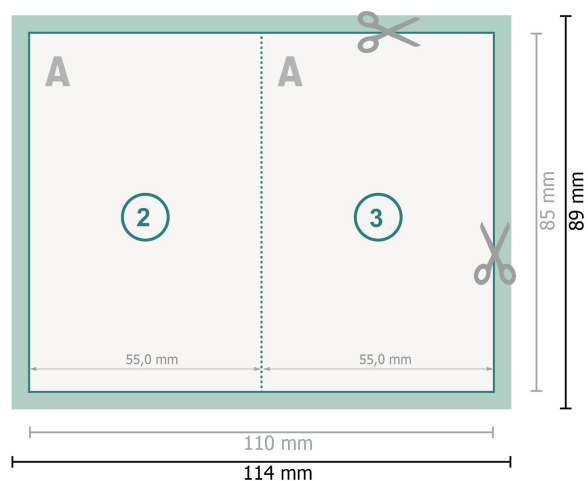

Vouwkaarten met gedeeltelijke reliëflak, staand formaat, 8,5 x 5,5 cm

1 vouw

Gegevensformaat (incl. 2 mm afloop):

11,4 x 8,9 cm

snijmarge:

2 mm

Eindformaat:

11 x 8,5 cm

Eindformaat (gesloten):

5,5 x 8,5 cm

Veiligheidsmarge:

4 mm

afstand van de tekst/informatie tot aan de rand van het eindformaat: dit voorkomt dat bij het schoonsnijden teveel wordt uitgesneden.

Verklaring van de symbolen

 Snijmarge

 Leesrichting

 Eindformaat

 Gegevensformaat

 Hier snijden/stansen wij uw product

 Rillijn/Vouwlijn

Let op:

Houd de snijmarge/afloop en de veiligheidsmarge zoals aangegeven aan.