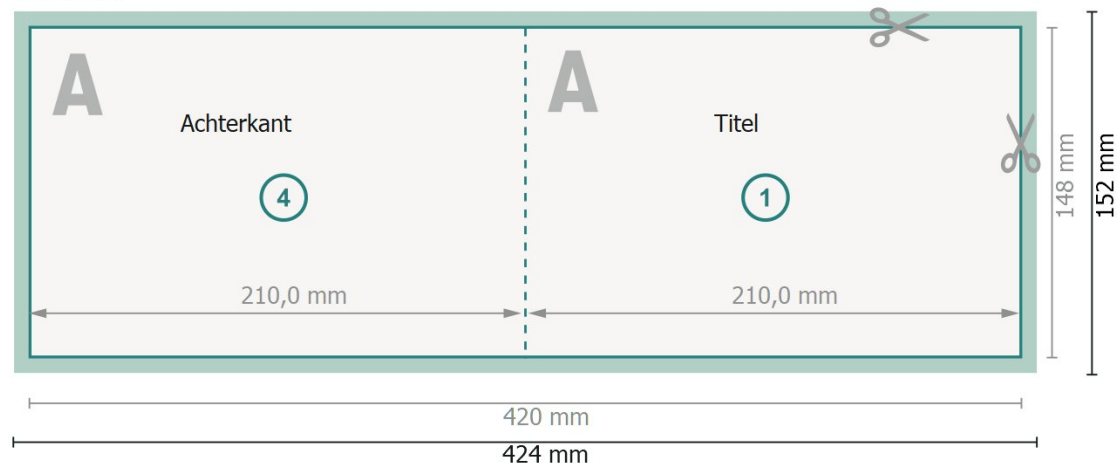

# Vouwkaarten liggend formaat met gedeeltelijke foliedruk, A5

1 vouw

Buitenkant

Binnenkant

**Gegevensformaat (incl. 2 mm afloop):**

42,4 x 15,2 cm

**snijmarge:**

2 mm

**Eindformaat:**

42 x 14,8 cm

**Eindformaat (gesloten):**

21 x 14,8 cm

**Veiligheidsmarge:**

4 mm

afstand van de tekst/informatie tot aan de rand van het eindformaat: dit voorkomt dat bij het schoonsnijden teveel wordt uitgesneden.

## Verklaring van de symbolen

 Snijmarge

 Leesrichting

 Eindformaat

 Gegevensformaat

 Hier snijden/stansen wij uw product

 Rillijn/Vouwlijn