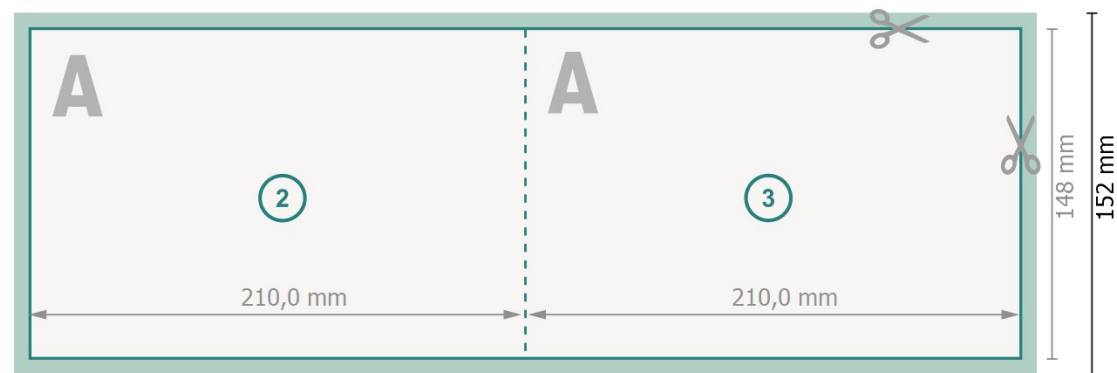

# Vouwkaarten liggend formaat met gedeeltelijke foliedruk, A5

1 vouw

Buitenkant

Binnenkant

**Gegevensformaat (incl. 2 mm afloop):**

42,4 x 15,2 cm

**snijmarge:**

2 mm

**Eindformaat:**

42 x 14,8 cm

**Eindformaat (gesloten):**

21 x 14,8 cm

**Veiligheidsmarge:**

4 mm

afstand van de tekst/informatie tot aan de rand van het eindformaat: dit voorkomt dat bij het schoonsnijden teveel wordt uitgesneden.

## Verklaring van de symbolen

 Snijmarge

 Leesrichting

 Eindformaat

 Gegevensformaat

 Hier snijden/stansen wij uw product

 Rillijn/Vouwlijn