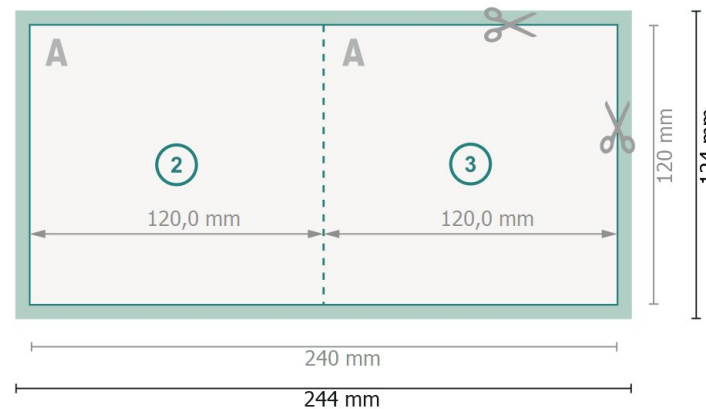

Vouwkaarten stand formaat met gedeeltelijke foliedruk, CD-formaat

1 vouw

Buitenkant

Binnenkant

Gegevensformaat (incl. 2 mm afloop):
24,4 x 12,4 cm

snijmarge:
2 mm

Eindformaat:
24 x 12 cm

Eindformaat (gesloten):
12 x 12 cm

Veiligheidsmarge:
4 mm

afstand van de tekst/informatie tot aan de rand van het eindformaat: dit voorkomt dat bij het schoonsnijden teveel wordt uitgesneden.

Let op:

Houd de snijmarge/afloop en de veiligheidsmarge zoals aangegeven aan.