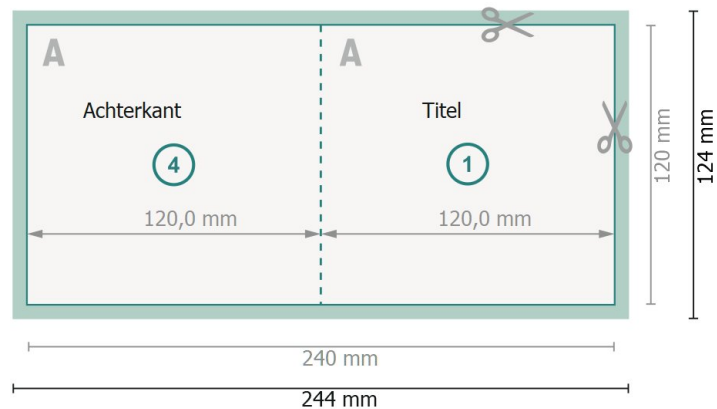

Vouwkaarten stand formaat met gedeeltelijke foliedruk, CD-formaat

1 vouw

Buitenkant

Binnenkant

Gegevensformaat (incl. 2 mm afloop):
24,4 x 12,4 cm

snijmarge:
2 mm

Eindformaat:
24 x 12 cm

Eindformaat (gesloten):
12 x 12 cm

Veiligheidsmarge:
4 mm

afstand van de tekst/informatie tot aan de rand van het eindformaat: dit voorkomt dat bij het schoonsnijden teveel wordt uitgesneden.

Let op:

Houd de snijmarge/afloop en de veiligheidsmarge zoals aangegeven aan.

Geef achtergrondkleuren, afbeeldingen of grafisch materiaal tot aan de rand van het gegevensformaat vorm.

Tijdens de productie kunnen door het snijden, stansen en vouwen toleranties optreden.

Informatie over het gegevensformaat/aanleverformaat vindt u onder het menupunt *Drukgegevens* op www.onlineprinters.be

Verklaring van de symbolen

 Snijmarge

 Leesrichting

 Eindformaat

 Gegevensformaat

 Hier snijden/stansen wij uw product

 Rillijn/Vouwlijn