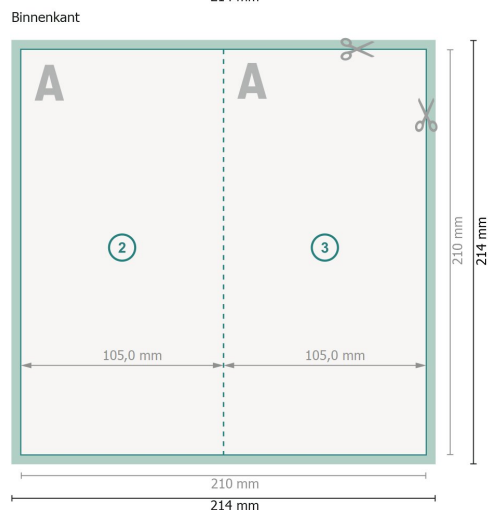

Vouwkaarten staand formaat met gedeeltelijke foliedruk, DL

4-zijdig, 1 vouw

Gegevensformaat (incl. 2 mm afloop):
21,4 x 21,4 cm

snijmarge:
2 mm

Eindformaat:
21 x 21 cm

Eindformaat (gesloten):
10,5 x 21 cm

Veiligheidsmarge:
4 mm

afstand van de tekst/informatie tot aan de rand van het eindformaat: dit voorkomt dat bij het schoonsnijden teveel wordt uitgesneden.

Verklaring van de symbolen

 Snijmarge

 Leesrichting

 Eindformaat

 Gegevensformaat

 Hier snijden/stansen wij uw product

 Rillijn/Vouwlijn

Let op:

Houd de snijmarge/afloop en de veiligheidsmarge zoals aangegeven aan.

Geef achtergrondkleuren, afbeeldingen of grafisch materiaal tot aan de rand van het gegevensformaat vorm.