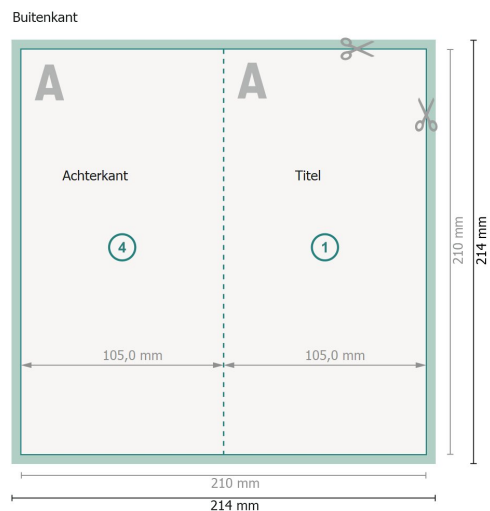

Vouwkaarten staand formaat met gedeeltelijke foliedruk, DL

4-zijdig, 1 vouw

Gegevensformaat (incl. 2 mm afloop):
21,4 x 21,4 cm

snijmarge:
2 mm

Eindformaat:
21 x 21 cm

Eindformaat (gesloten):
10,5 x 21 cm

Veiligheidsmarge:
4 mm

afstand van de tekst/informatie tot aan de rand van het eindformaat: dit voorkomt dat bij het schoonsnijden teveel wordt uitgesneden.

Verklaring van de symbolen

 Snijmarge

 Leesrichting

 Eindformaat

 Gegevensformaat

 Hier snijden/stansen wij uw product

 Rillijn/Vouwlijn

Let op:

Houd de snijmarge/afloop en de veiligheidsmarge zoals aangegeven aan.

Geef achtergrondkleuren, afbeeldingen of grafisch materiaal tot aan de rand van het gegevensformaat vorm.