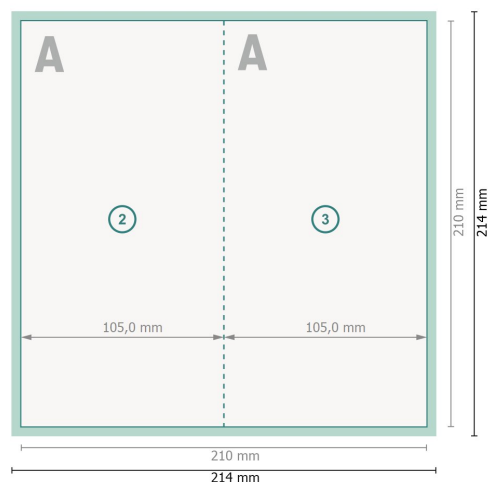

Kerstvouwkaarten staand formaat met gedeeltelijke reliëflak, DL

4-zijdig, 1 vouw

Buitenkant

Binnenkant

Gegevensformaat (incl. 2 mm afloop):
21,4 x 21,4 cm

snijmarge:
2 mm

Eindformaat:
21 x 21 cm

Eindformaat (gesloten):
10,5 x 21 cm

Veiligheidsmarge:
4 mm

afstand van de tekst/informatie tot aan de rand van het eindformaat: dit voorkomt dat bij het schoonsnijden teveel wordt uitgesneden.

Verklaring van de symbolen

 Snijmarge

 Leesrichting

 Eindformaat

 Gegevensformaat

 Hier snijden/stansen wij uw product

 Rillijn/Vouwlijn

Let op:

Houd de snijmarge/afloop en de veiligheidsmarge zoals aangegeven aan.

Geef achtergrondkleuren, afbeeldingen of grafisch materiaal tot aan de rand van het gegevensformaat vorm.