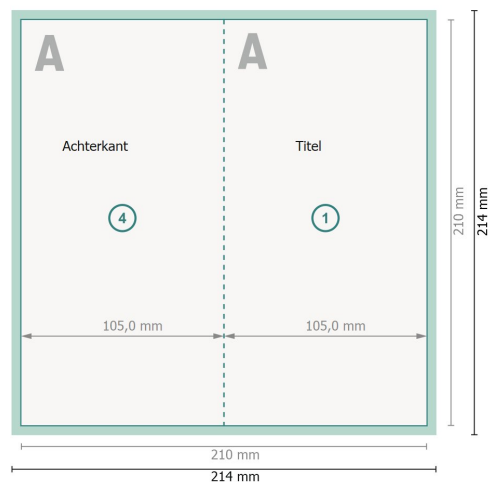

Kerstvouwkaarten staand formaat met gedeeltelijke reliëflak, DL

4-zijdig, 1 vouw

Buitenkant

Binnenkant

Gegevensformaat (incl. 2 mm afloop):
21,4 x 21,4 cm

snijmarge:
2 mm

Eindformaat:
21 x 21 cm

Eindformaat (gesloten):
10,5 x 21 cm

Veiligheidsmarge:
4 mm

afstand van de tekst/informatie tot aan de rand van het eindformaat: dit voorkomt dat bij het schoonsnijden teveel wordt uitgesneden.

Verklaring van de symbolen

 Snijmarge

 Leesrichting

 Eindformaat

 Gegevensformaat

 Hier snijden/stansen wij uw product

 Rillijn/Vouwlijn

Let op:

Houd de snijmarge/afloop en de veiligheidsmarge zoals aangegeven aan.

Geef achtergrondkleuren, afbeeldingen of grafisch materiaal tot aan de rand van het gegevensformaat vorm.