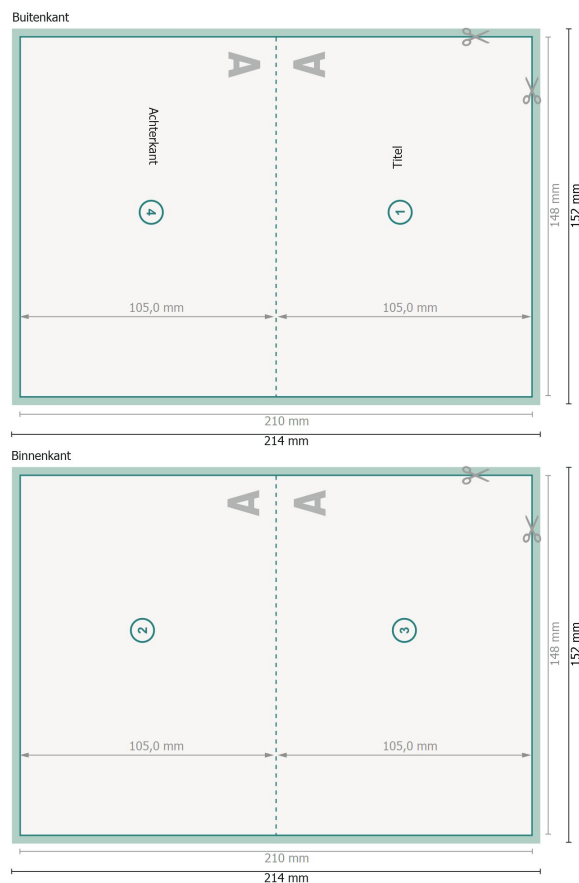

# Kerstvouwkaarten met gedeeltelijke reliëflak, A6 liggend formaat, rillijn lange zijde

1 vouw

Weergave 90 graden gedraaid.

## Gegevensformaat (incl. 2 mm afloop):

21,4 x 15,2 cm

## Eindformaat:

21 x 14,8 cm

## Eindformaat (gesloten):

14,8 x 10,5 cm