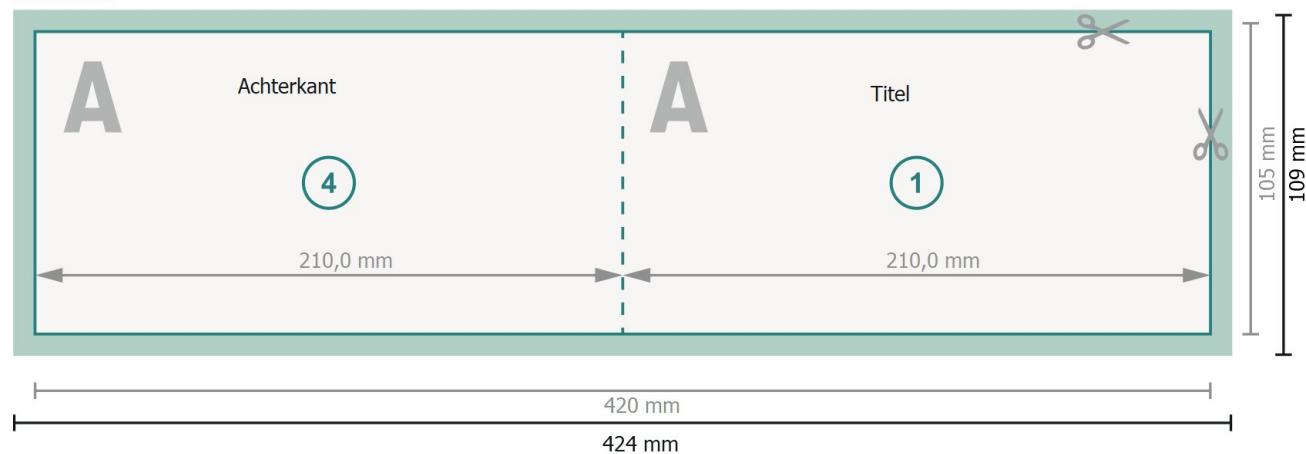

# Vouwkaarten liggend formaat met gedeeltelijke foliedruk, DL

1 vouw

Buitenkant

Binnenkant

**Gegevensformaat (incl. 2 mm afloop):**

42,4 x 10,9 cm

**snijmarge:**

2 mm

**Eindformaat:**

42 x 10,5 cm

**Eindformaat (gesloten):**

21 x 10,5 cm

**Veiligheidsmarge:**

4 mm

afstand van de tekst/informatie tot aan de rand van het eindformaat: dit voorkomt dat bij het schoonsnijden teveel wordt uitgesneden.

## Verklaring van de symbolen

 Snijmarge

 Leesrichting

 Eindformaat

 Gegevensformaat

 Hier snijden/stansen wij uw product

 Rillijn/Vouwlijn

## Let op:

Houd de snijmarge/afloop en de veiligheidsmarge zoals aangegeven aan.

Geef achtergrondkleuren, afbeeldingen of grafisch materiaal tot aan de rand van het gegevensformaat vorm.

Tijdens de productie kunnen door het snijden, stansen en vouwen toleranties optreden.