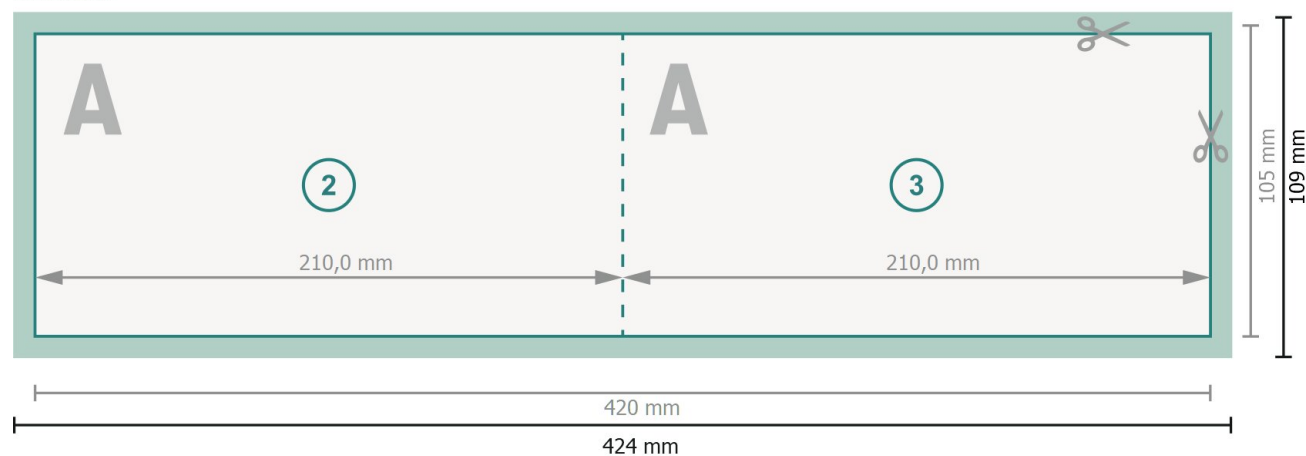

# Vouwkaarten liggend formaat met gedeeltelijke foliedruk, DL

1 vouw

Buitenkant

Binnenkant

**Gegevensformaat (incl. 2 mm afloop):**

42,4 x 10,9 cm

**snijmarge:**

2 mm

**Eindformaat:**

42 x 10,5 cm

**Eindformaat (gesloten):**

21 x 10,5 cm

**Veiligheidsmarge:**

4 mm

afstand van de tekst/informatie tot aan de rand van het eindformaat: dit voorkomt dat bij het schoonsnijden teveel wordt uitgesneden.

## Verklaring van de symbolen

 Snijmarge

 Leesrichting

 Eindformaat

 Gegevensformaat

 Hier snijden/stansen wij uw product

 Rillijn/Vouwlijn

## Let op:

Houd de snijmarge/afloop en de veiligheidsmarge zoals aangegeven aan.

Geef achtergrondkleuren, afbeeldingen of grafisch materiaal tot aan de rand van het gegevensformaat vorm.

Tijdens de productie kunnen door het snijden, stansen en vouwen toleranties optreden.