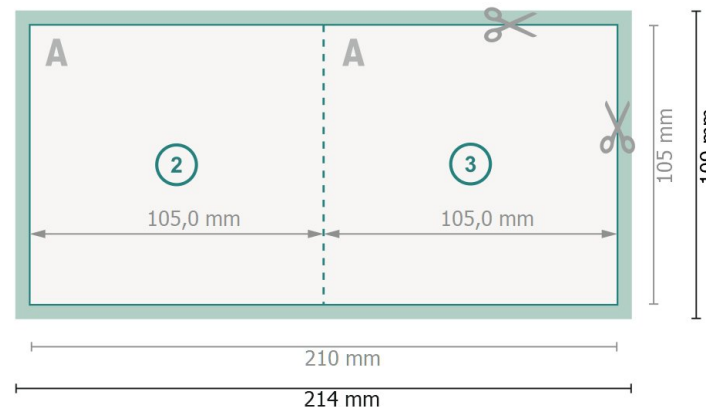

Vouwkaarten met gedeeltelijke foliedruk, A6-vierkant

1 vouw

Buitenkant

Binnenkant

Gegevensformaat (incl. 2 mm afloop):

21,4 x 10,9 cm

snijmarge:

2 mm

Eindformaat:

21 x 10,5 cm

Eindformaat (gesloten):

10,5 x 10,5 cm

Veiligheidsmarge:

4 mm

afstand van de tekst/informatie tot aan de rand van het eindformaat: dit voorkomt dat bij het schoonsnijden teveel wordt uitgesneden.

Let op:

Houd de snijmarge/afloop en de veiligheidsmarge zoals aangegeven aan.

Geef achtergrondkleuren, afbeeldingen of grafisch materiaal tot aan de rand van het gegevensformaat vorm.

Tijdens de productie kunnen door het snijden, stansen en vouwen toleranties optreden.