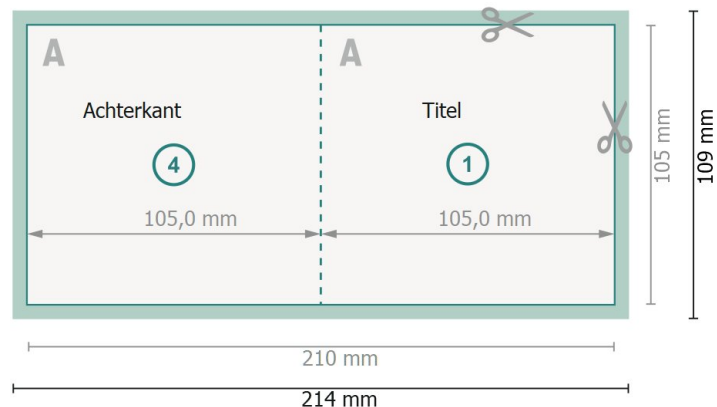

Vouwkaarten met gedeeltelijke foliedruk, A6-vierkant

1 vouw

Buitenkant

Binnenkant

Gegevensformaat (incl. 2 mm afloop):

21,4 x 10,9 cm

snijmarge:

2 mm

Eindformaat:

21 x 10,5 cm

Eindformaat (gesloten):

10,5 x 10,5 cm

Veiligheidsmarge:

4 mm

afstand van de tekst/informatie tot aan de rand van het eindformaat: dit voorkomt dat bij het schoonsnijden teveel wordt uitgesneden.

Let op:

Houd de snijmarge/afloop en de veiligheidsmarge zoals aangegeven aan.

Geef achtergrondkleuren, afbeeldingen of grafisch materiaal tot aan de rand van het gegevensformaat vorm.

Tijdens de productie kunnen door het snijden, stansen en vouwen toleranties optreden.