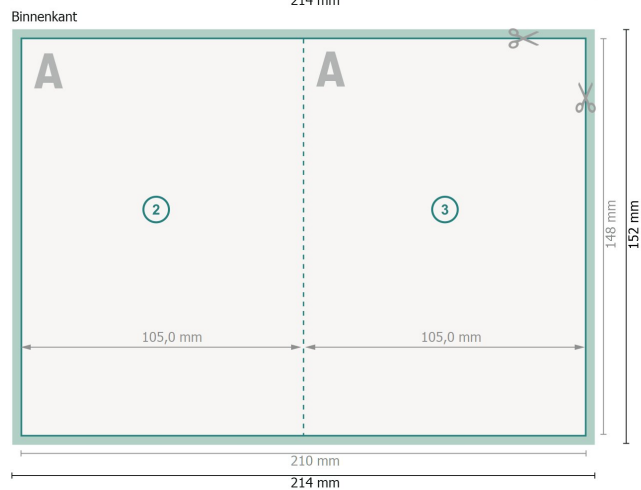

# Vouwkaarten staand formaat met gedeeltelijke foliedruk, A6

4-zijdig, 1 vouw

**Gegevensformaat (incl. 2 mm afloop):**

21,4 x 15,2 cm

**snijmarge:**

2 mm

**Eindformaat:**

21 x 14,8 cm

**Eindformaat (gesloten):**

10,5 x 14,8 cm

**Veiligheidsmarge:**

4 mm

afstand van de tekst/informatie tot aan de rand van het eindformaat: dit voorkomt dat bij het schoonsnijden teveel wordt uitgesneden.

## Verklaring van de symbolen

 Snijmarge

 Leesrichting

 Eindformaat

 Gegevensformaat

 Hier snijden/stansen wij uw product

 Rillijn/Vouwlijn

## Let op:

Houd de snijmarge/afloop en de veiligheidsmarge zoals aangegeven aan.

Geef achtergrondkleuren, afbeeldingen of grafisch materiaal tot aan de rand van het gegevensformaat vorm.

Tijdens de productie kunnen door het snijden, stansen en vouwen toleranties optreden.