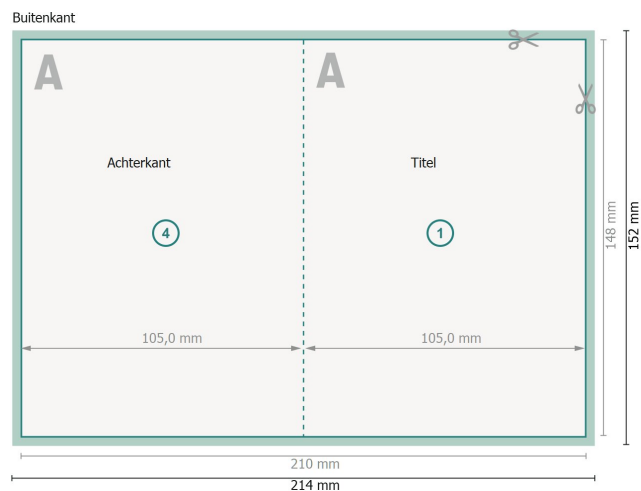

# Vouwkaarten staand formaat met gedeeltelijke foliedruk, A6

4-zijdig, 1 vouw

**Gegevensformaat (incl. 2 mm afloop):**

21,4 x 15,2 cm

**snijmarge:**

2 mm

**Eindformaat:**

21 x 14,8 cm

**Eindformaat (gesloten):**

10,5 x 14,8 cm

**Veiligheidsmarge:**

4 mm

afstand van de tekst/informatie tot aan de rand van het eindformaat: dit voorkomt dat bij het schoonsnijden teveel wordt uitgesneden.

## Verklaring van de symbolen

 Snijmarge

 Leesrichting

 Eindformaat

 Gegevensformaat

 Hier snijden/stansen wij uw product

 Rillijn/Vouwlijn