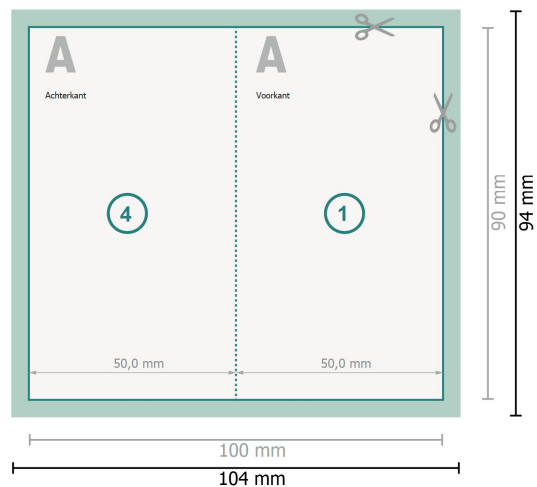

# Vouwkaarten met gedeeltelijke reliëflak, staand formaat, 5,0 x 9,0 cm

1 vouw

**Gegevensformaat (incl. 2 mm afloop):**

10,4 x 9,4 cm

**snijmarge:**

2 mm

**Eindformaat:**

10 x 9 cm

**Eindformaat (gesloten):**

5 x 9 cm

**Veiligheidsmarge:**

4 mm

afstand van de tekst/informatie tot aan de rand van het eindformaat: dit voorkomt dat bij het schoonsnijden teveel wordt uitgesneden.

## Verklaring van de symbolen

 Snijmarge

 Leesrichting

 Eindformaat

 Gegevensformaat

 Hier snijden/stansen wij uw product

 Rillijn/Vouwlijn

## Let op:

Houd de snijmarge/afloop en de veiligheidsmarge zoals aangegeven aan.

Geef achtergrondkleuren, afbeeldingen of grafisch materiaal tot aan de rand van het gegevensformaat vorm.

Tijdens de productie kunnen door het snijden, stansen en vouwen toleranties optreden.