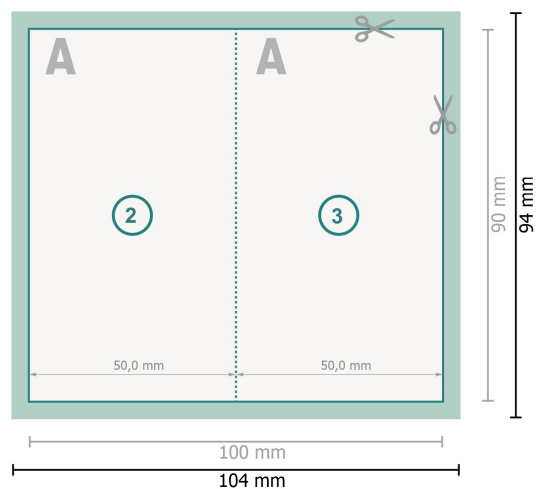

# Vouwkaarten met gedeeltelijke reliëflak, staand formaat, 5,0 x 9,0 cm

1 vouw

**Gegevensformaat (incl. 2 mm afloop):**

10,4 x 9,4 cm

**snijmarge:**

2 mm

**Eindformaat:**

10 x 9 cm

**Eindformaat (gesloten):**

5 x 9 cm

**Veiligheidsmarge:**

4 mm

afstand van de tekst/informatie tot aan de rand van het eindformaat: dit voorkomt dat bij het schoonsnijden teveel wordt uitgesneden.

## Verklaring van de symbolen

 Snijmarge

 Leesrichting

 Eindformaat

 Gegevensformaat

 Hier snijden/stansen wij uw product

 Rillijn/Vouwlijn

## Let op:

Houd de snijmarge/afloop en de veiligheidsmarge zoals aangegeven aan.

Geef achtergrondkleuren, afbeeldingen of grafisch materiaal tot aan de rand van het gegevensformaat vorm.

Tijdens de productie kunnen door het snijden, stansen en vouwen toleranties optreden.