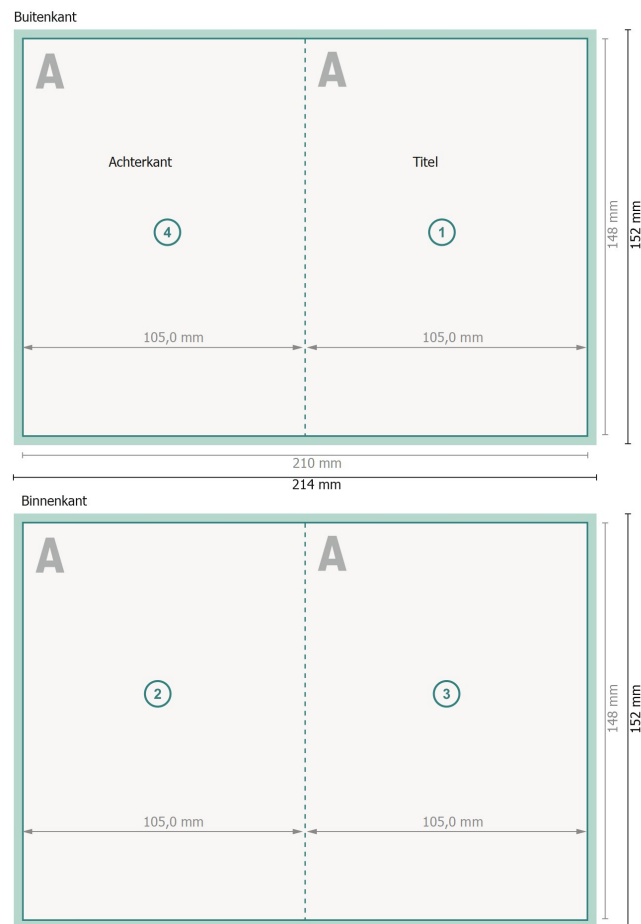

Kerstvouwkaarten staand formaat met gedeeltelijke UV-lak, A6

4-zijdig, 1 vouw

Gegevensformaat (incl. 2 mm afloop):

21,4 x 15,2 cm

snijmarge:

2 mm

Eindformaat:

21 x 14,8 cm

Eindformaat (gesloten):

10,5 x 14,8 cm

Veiligheidsmarge:

4 mm

afstand van de tekst/informatie tot aan de rand van het eindformaat: dit voorkomt dat bij het schoonsnijden teveel wordt uitgesneden.

Verklaring van de symbolen

 Snijmarge

 Leesrichting

 Eindformaat

 Gegevensformaat

 Hier snijden/stansen wij uw product

 Rillijn/Vouwlijn

Let op:

Houd de snijmarge/afloop en de veiligheidsmarge zoals aangegeven aan.

Geef achtergrondkleuren, afbeeldingen of grafisch materiaal tot aan de rand van het gegevensformaat vorm.

Tijdens de productie kunnen door het snijden, stansen en vouwen toleranties optreden.

Informatie over het gegevensformaat/aanleverformaat vindt u onder het menupunt *Drukgegevens* op www.onlineprinters.be