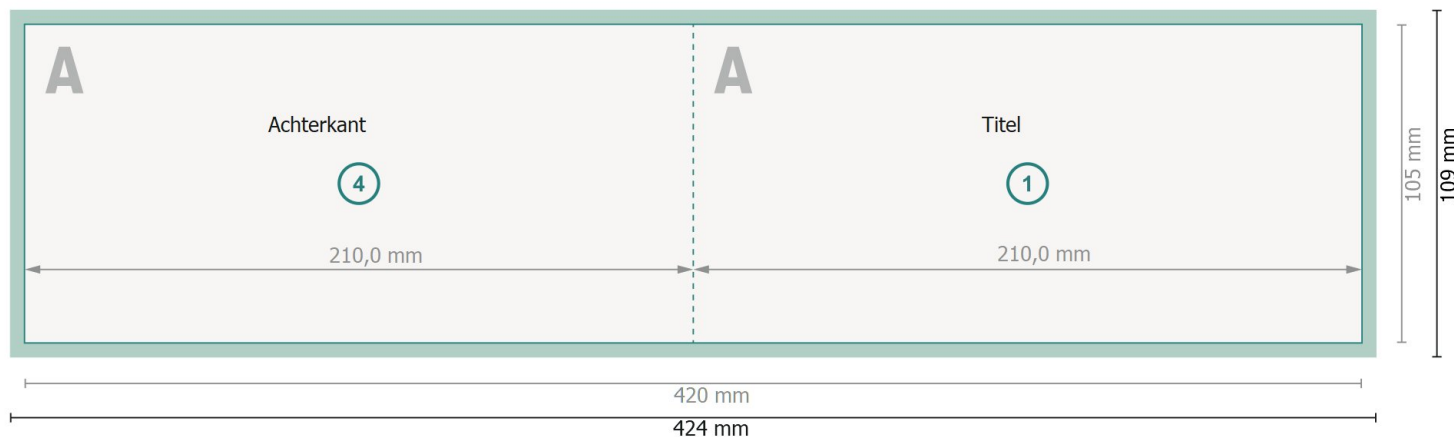

Kerstvouwkaarten liggend formaat met gedeeltelijke UV-lak, DL

1 vouw

Buitenkant

Binnenkant

Gegevensformaat (incl. 2 mm afloop):

42,4 x 10,9 cm

Eindformaat:

42 x 10,5 cm

snijmarge:

2 mm

Eindformaat (gesloten):

21 x 10,5 cm

Veiligheidsmarge:

4 mm

afstand van de tekst/informatie tot aan de rand van het eindformaat: dit voorkomt dat bij het schoonsnijden teveel wordt uitgesneden.