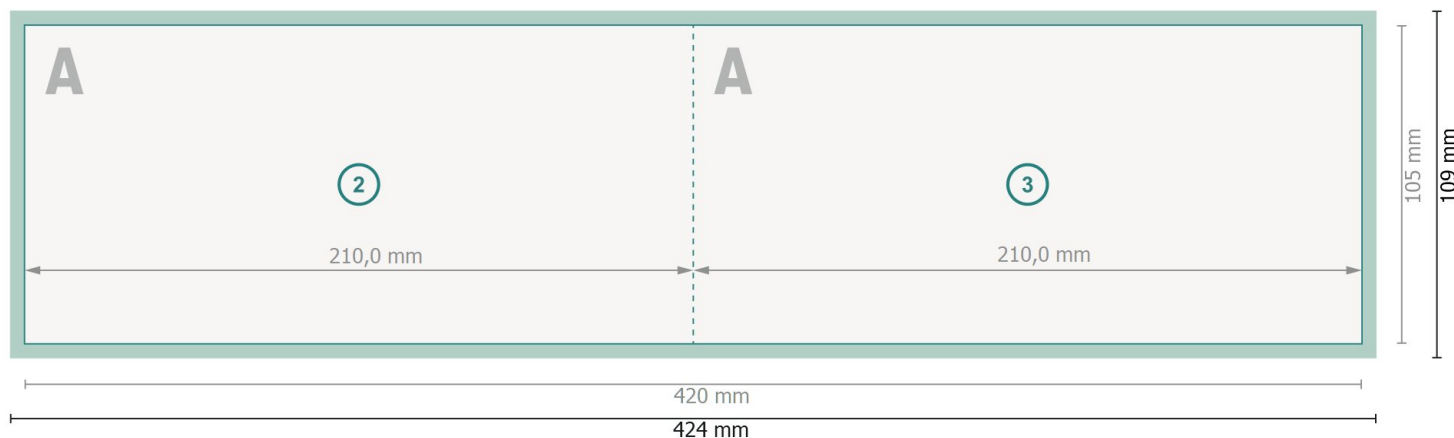

Kerstvouwkaarten liggend formaat met gedeeltelijke UV-lak, DL

1 vouw

Buitenkant

Binnenkant

Gegevensformaat (incl. 2 mm afloop):

42,4 x 10,9 cm

Eindformaat:

42 x 10,5 cm

snijmarge:

2 mm

Eindformaat (gesloten):

21 x 10,5 cm

Veiligheidsmarge:

4 mm

afstand van de tekst/informatie tot aan de rand van het eindformaat: dit voorkomt dat bij het schoonsnijden teveel wordt uitgesneden.

Verklaring van de symbolen

 Snijmarge

 Leesrichting

 Eindformaat

 Gegevensformaat

 Hier snijden/stansen wij uw product

 Rillijn/Vouwlijn

Let op: