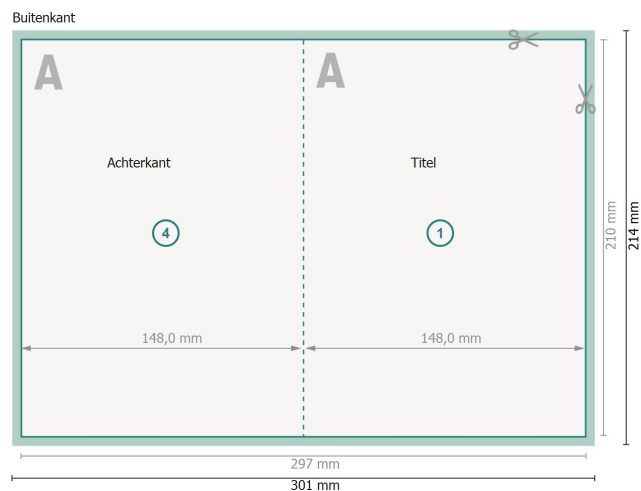

Vouwkaarten staand formaat met gedeeltelijke reliëflak, A5

1 vouw

Gegevensformaat (incl. 2 mm afloop):
30,1 x 21,4 cm

snijmarge:
2 mm

Eindformaat:
29,7 x 21 cm

Eindformaat (gesloten):
14,8 x 21 cm

Veiligheidsmarge:
4 mm

afstand van de tekst/informatie tot aan de rand van het eindformaat: dit voorkomt dat bij het schoonsnijden teveel wordt uitgesneden.

Verklaring van de symbolen

 Snijmarge

 Leesrichting

 Eindformaat

 Gegevensformaat

 Hier snijden/stansen wij uw product

 Rillijn/Vouwlijn

Let op:

Houd de snijmarge/afloop en de veiligheidsmarge zoals aangegeven aan.

Geef achtergrondkleuren, afbeeldingen of grafisch materiaal tot aan de rand van het gegevensformaat vorm.